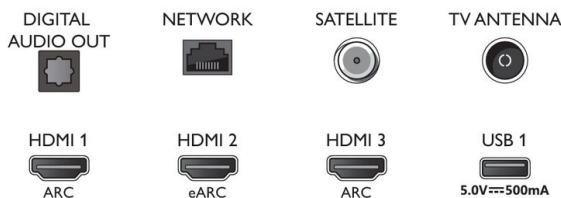

Connections

Side

Bottom

Ημερομηνία έκδοσης
2022-07-24

Έκδοση: 10.3.1

12 NC: 8670 001 74948
EAN: 87 18863 02878 0

© 2022 Koninklijke Philips N.V.
Με την επιφύλαξη παντός δικαιώματος.

Οι προδιαγραφές ενδέχεται να αλλάζουν χωρίς προειδοποίηση. Τα εμπορικά σήματα ανήκουν στην Koninklijke Philips N.V. ή στους αντίστοιχους ιδιοκτήτες.