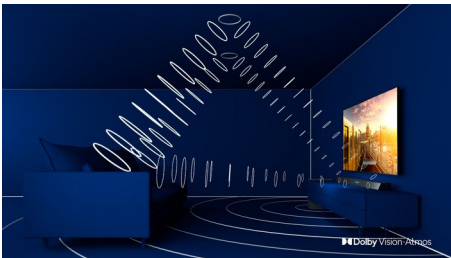

Dolby Vision και Dolby Atmos

Χάρη στην υποστήριξη των κορυφαίων μορμών ήχου και βίντεο της Dolby, το περιεχόμενο HDR που παρακολουθείτε θα έχει εκπληκτικό ήχο και εικόνα. Η εικόνα αντικατοπτρίζει τις αρχικές προθέσεις του σκηνοθέτη και ο πλούσιος ήχος διαθέτει πραγματική ευκρίνεια και βάθος.