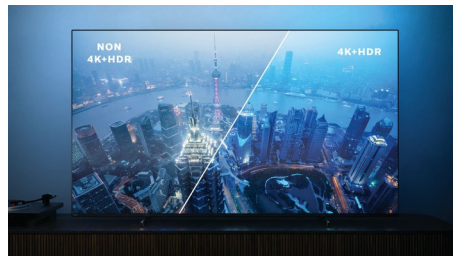

Ζωντανή εικόνα HDR

Η τηλεόραση 4K UHD της Philips είναι συμβατή με όλες τις κύριες μορφές HDR, συμπεριλαμβανομένου του Dolby Vision. Είτε πρόκειται για την αγαπημένη σας τηλεοπτική σειρά είτε για το πιο πρόσφατο βιντεοπαιχνίδι, θα απολαμβάνετε πιο βαθιές σκιές, με πιο έντονες φωτεινές επιφάνειες και πιο ρεαλιστικά χρώματα.

75PUS8556/12