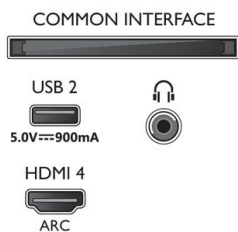

Διαστάσεις

- Με δυνατότητα ανάρτησης στον τοίχο: 300 x 300 χιλ.
- Διαστάσεις κουτιού (Π x Υ x Β): 1879,0 x 1106,0 x 190,0 μμ
- Βάρος προϊόντος: 31,6 κ.
- Βάρος προϊόντος (+βάση): 32,8 κ.
- Διαστάσεις σετ (Π x Υ x Β): 1670,5 x 960,1 x 84,1 μμ
- Διαστάσεις συσκευής με βάση (Π x Υ x Β): 1670,5 x 1030,6 x 360,6 μμ
- Διαστάσεις βάσης (Π x Υ x Β): 807,6 / 1448,1 x 70,0 x 360,6 μμ
- Βάρος με την συσκευασία: 42,0 κ.

Connections

Side

Bottom

Ημερομηνία έκδοσης
2022-07-24

Έκδοση: 10.3.1

12 NC: 8670 001 74948
EAN: 87 18863 02878 0

© 2022 Koninklijke Philips N.V.
Με την επιφύλαξη παντός δικαιώματος.

Οι προδιαγραφές ενδέχεται να αλλάζουν χωρίς προειδοποίηση. Τα εμπορικά σήματα ανήκουν στην Koninklijke Philips N.V. ή στους αντίστοιχους ιδιοκτήτες.