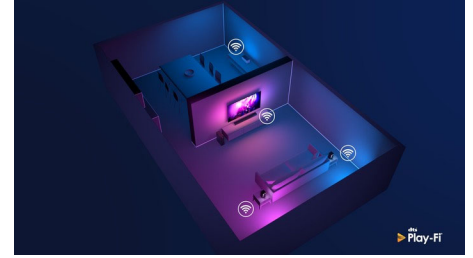

Σύστημα εικόνας Philips P5

Το σύστημα P5 της Philips προσφέρει εικόνες τόσο εκπληκτικές όσο και το περιεχόμενο που αγαπάτε. Οι λεπτομέρειες έχουν σαφώς μεγαλύτερο βάθος. Τα χρώματα είναι ζωντανά, ενώ οι τόνοι του δέρματος είναι πιο φυσικοί. Η αντίθεση είναι τόσο ευκρινής, που θα νιώθετε κάθε λεπτομέρεια. Η κίνηση είναι εξαιρετικά ομαλή.

75PUS8556/12

Συμβατότητα με DTS Play-Fi

Με το DTS Play-Fi στην τηλεόραση Philips, μπορείτε να συνδέσετε συμβατά ηχεία σε οποιοδήποτε δωμάτιο. Έχετε ασύρματα ηχεία στην κουζίνα; Ακούστε την ταινία σας ενώ κάνετε ένα σνακ ή παρακολουθήστε τον σχολιασμό αθλητικής εκπομπής ενώ ετοιμάζετε ποτά για την παρέα.