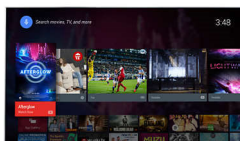

Dual Core + Android

Dual Core

Com Android no seu televisor poderá navegar, iniciar aplicações e reproduzir vídeos de uma forma extremamente rápida, intuitiva e divertida. O robot Android liberta a

capacidade do nosso processador Dual Core para que as coisas sejam feitas de forma rápida e simples.

Google Play

O Google Play™ possui um vasto catálogo de jogos de alta qualidade para todas as idades. Optimizados para serem utilizados no seu televisor, estes têm uma óptima aparência e são muito divertidos. Não necessita de ocupar espaço em casa com mais uma consola de jogos; com um comando de jogos USB universal pode navegar e jogar facilmente.

Jogos em nuvem

Os jogos em nuvem oferecem um vasto catálogo online de jogos de alta qualidade para todas as idades, todos os gostos e todos os níveis de jogo. Basta escolher um jogo e jogá-lo no seu televisor!

Compatível com HEVC para emissão em HD

A nova norma HEVC integrada permite-lhe desfrutar de uma emissão com resolução de imagem de alta qualidade.