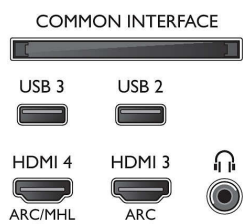

Especificações

Ambilight

- Funcionalidades Ambilight: Ambilight+Hue incorporado, Ambilight música, Modo de jogo, Adaptável à cor da parede, Modo Lounge light
- Versão da Ambilight: em 2 lados

2 colunas frequências médias e altas 10 W, subwoofer 30 W

- Rácio de visualização: 16:9
- Tamanho do ecrã na diagonal (pol.): 32 polegada
- Tamanho do ecrã na diagonal (métrico): 80 cm
- Visor: LED Full HD

- Resolução do painel: 1920x1080p
- Brilho: 300 cd/m²
- Melhoramento de imagem: Pixel Plus HD
- Relação máxima da luminância: 65 %

Resolução suportada do ecrã

- Entradas para computador em todos os HDMI: @60 Hz, até FHD 1920x1080@60 Hz
- Entradas de vídeo em todos os HDMI: @ 24, 25, 30, 50, 60 Hz, até FHD 1920x1080p

Sintonizador/recepção/transmissão

- Televisão Digital: DVB-T/T2/T2-HD/C/S/S2
- Reprodução de vídeo: NTSC, PAL, SECAM
- Suporte de MPEG: MPEG2, MPEG4
- Guia de programação*: Guia de programação eletrónico, 8 dias
- Indicação da força do sinal
- Teletexto: 1000 páginas de Hipertexto
- Suporte de HEVC

Android TV

- OS: Android™ 5.1 (Lollipop)

Connections

Side