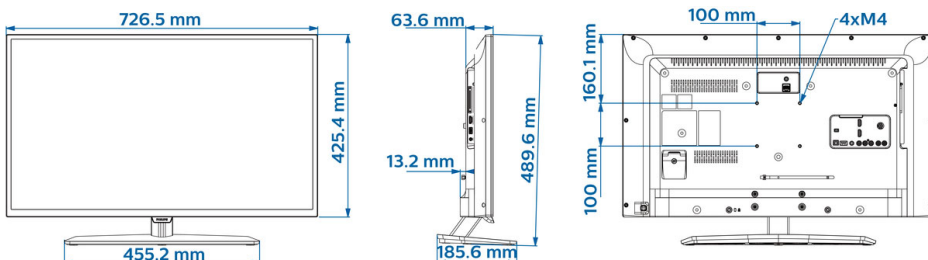

Dimensões

- Dimensões do aparelho (L x A x P): 727 x 425 x 64/77 mm
- Dimensões do aparelho com pedestal (L x A x P): 727 x 490 x 186 mm
- Peso do produto: 5 kg
- Peso do produto (+base): 5,7 kg
- Compatível com montagem padrão VESA: M4, 100 x 100 mm