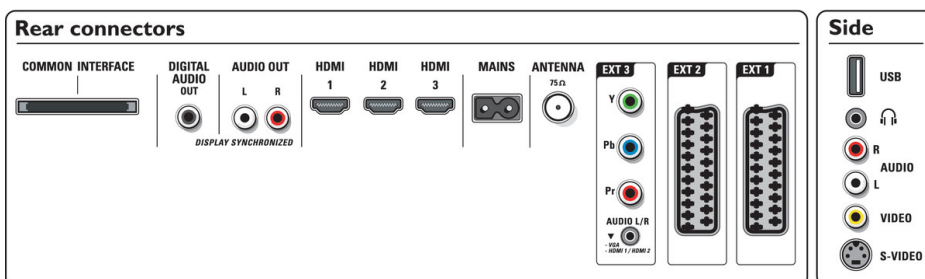

Sintonizador/Recepção/Transmissão

- Entrada da antena: 75 ohm coaxial (IEC75)
- sistema TV: DVB COFDM 2K/8K
- Reprodução de Vídeo: NTSC, SECAM, PAL
- DVB: DVB Terrestre *
- Bandas do sintonizador: Hiperbanda, S-Channel, UHF, VHF

Conectividade

- Scart Ext 1: Áudio E/D, Entrada/saída CVBS, RGB
- Scart Ext 2: Áudio E/D, Entrada/saída CVBS, RGB
- Ext 3: YPbPr, Entrada áudio L/R
- Ext 4: HDMI v1.3
- Ext 5: HDMI v1.3
- Ext 6: HDMI v1.3
- Funcionalidades HDMI: Equalização de cabos, Cabos de categoria 1 e 2, Áudio comprimido, Suporte de formato preferido multitaxas, Suporte de formato PC, Resoluções 720p, 1080i, 1080p
- Ligações Frontais/Laterais: Entrada áudio L/R, Entrada CVBS, Saída auscultador, Entrada S-vídeo, USB
- Outras ligações: Saída analógica áudio Esquerda/Direita, Saída S/PDIF (coaxial), Interface comum

Potência

- Temperatura ambiente: De 5 °C a 35 °C
- Alimentação eléctrica: CA 220 - 240 V +/- 10%
- Consumo de energia: 275 W
- Consumo de energia em modo de espera: 0,8 W

Acessórios

- Acessórios Incluídos: Suporte de mesa com orientação, cabo de antena RF

Dimensões

- Cor da caixa: Antracite escura
- Dimensões do conjunto (L x A x P): 1170 x 736 x 125 mm
- Dimensões da unidade com suporte (A x P): 801 x 297 mm
- Peso do produto: 33,5 kg
- Peso do produto (+suporte): 38,1 kg
- Dimensões da caixa (L x A x P): 1274 x 943 x 331 mm
- Peso incl. Embalagem: 59 (tbc) kg
- Compatível com suporte de parede VESA: 600 x 400 mm

Data de publicação
2022-04-26

Versão: 7.0.21

12 NC: 8670 000 29399
EAN: 87 12581 33151 1

© 2022 Koninklijke Philips N.V.
Todos os direitos reservados.

Todas as especificações estão sujeitas a alterações sem aviso prévio. As marcas comerciais são propriedade de Koninklijke Philips N.V. ou dos respectivos detentores.

www.philips.com

* DVB-T, suportada apenas em determinados países