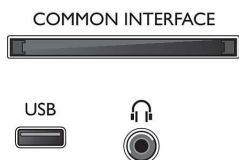

Vermogen

- Netspanning: 220 - 240 V, 50/60 Hz
- Omgevingstemperatuur: 5 °C tot 35 °C
- Stroomverbruik in stand-bystand: $\leq 0,3\text{ W}$
- Energieklasse: A
- Europees energielabel (vermogen): 35 W
- Functies voor energiebesparing: Timer voor automatisch uitschakelen, Eco-modus, Beeld uit (voor radio)
- Energieverbruik wanneer uitgeschakeld: $\leq 0,3$
- Jaarlijks energieverbruik: 51 kWh

Accessoires

- Meegeleverde accessoires: Afstandsbediening, 2 AAA-batterijen, Tafelstandaard, Voedingskabel, Snelstartgids, Brochure met wettelijk verplichte informatie en veiligheidsgegevens, Garantiekaart

Afmetingen

- Breedte van het apparaat: 726 mm
- Hoogte van het apparaat: 425 mm
- Diepte van het apparaat: 77 mm
- Gewicht van het product: 4,8 kg
- Breedte van het apparaat (met standaard): 726 mm
- Hoogte van het apparaat (met standaard): 464 mm
- Diepte van het apparaat (met standaard): 181 mm
- Gewicht (incl. standaard): 5,1 kg
- Breedte van de doos: 850 mm
- Hoogte van de doos: 510 mm
- Diepte van de doos: 131 mm
- Gewicht (incl. verpakking): 7,3 kg
- Geschikt voor wandmontage: 100 x 100 mm

Connections

Side