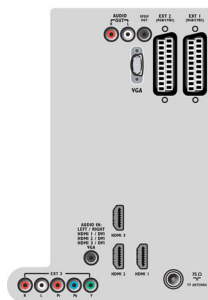

Dane techniczne

Obraz/wyświetlacz

- Format obrazu: Panoramiczny
- Przekątna ekranu (cale): 32 cali
- Przekątna ekranu (cm): 81 cm
- Kolor obudowy: Kolor jasnoszary z połyskiem
- Rozdzielczość panelu: 1920 x 1080 pikseli
- Jasność: 500 cd/m²
- Funkcje poprawy obrazu: Pixel Precise HD, Perfect Natural Motion, Tryb filmowy 3/2 – 2/2 pull down,

Filtr grzebieniowy 3D, Funkcja Active Control z czujnikiem oświetlenia, Cyfrowa redukcja szumów (DNR), Dynamiczna poprawa kontrastu, Luminance Transient Improver, Skanowanie progresywne, Redukcja szumów 2D/3D, Ekran LCD 100 Hz

- Typ ekranu: Ekran LCD HD z aktywną matrycą W-UXGA
- Dynamiczny kontrast ekranu: 80000:1

- Czas reakcji (standardowy): 3 ms
- Kąt widzenia: 176° (poz.) / 176° (pion.)
- Funkcje poprawy ekranu: Ekran z powłoką przeciwodblaskową
- Przetwarzanie kolorów: 4 biliony kolorów (RGB 14 bitów)

Obsługiwana rozdzielczość ekranu

- Formaty komputerowe: 640 x 480, 60 Hz, 800 x

Rear connectors