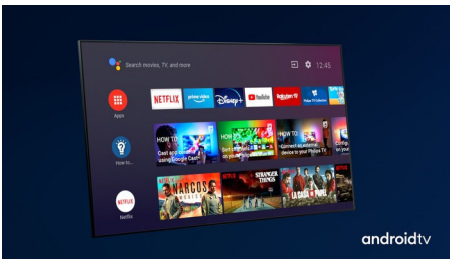

Android TV

Philips Android TV näyttää haluamasi sisällön kun haluat. Voit mukauttaa aloitusnäyttöä näyttämään suosikkisovelluksesi, mikä helpottaa elokuvien ja lempisarjosi suoratoistoa. Voit myös jatkaa siitä, mihin jäit.