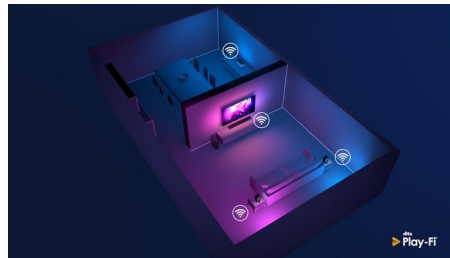

DTS Play-Fi -yhteensopivuus

Philips-televisio DTS Play-Fi -toiminnolla voit yhdistää television yhteensopiviin kaiuttimiin missä tahansa huoneessa. Onko keittiössä langattomat kaiuttimet? Voit kuunnella elokuvaa, kun teet välipalaa, tai seurata urheiluselostusta, kun haet juotavaa.