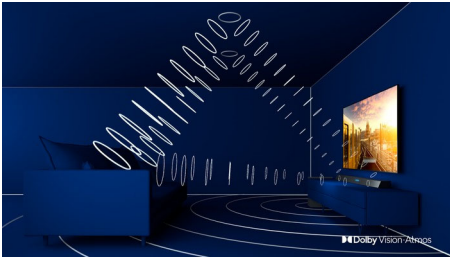

Dolby Vision + ja Dolby Atmos

Äänen ja videoiden Dolby-formaattien tuki tarkoittaa, että katsottava HDR-sisältö näyttää ja kuulostaa upealta. Nauti kuvasta, joka heijastaa ohjaajan alkuperäistä ideaa, ja koe tilava äänimaailma, joka on sekä selkeä että syvä.