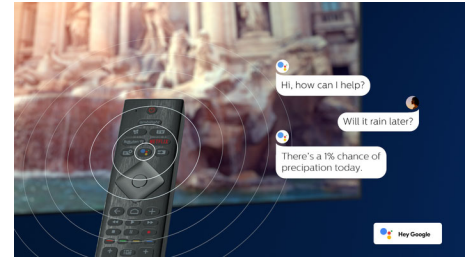

AI-ääniohjaus

Puhu Google Assistantille painamalla kaukosäätimen painiketta. Ohjaa TV:tä tai Google Assistant -yhteensopivia kodin älylaitteita äänelläsi. Voit myös pyytää Alexa ohjaamaan TV:tä Alexa-yhteensopivilla laitteilla.

Kaukosäädin, jossa QWERTY-näppäimistö

Television kaukosäätimen takana on täysi QWERTY-näppäimistö, mikä nopeuttaa tekstinsyöttöä. Salasanojen kirjoittaminen suoratoistopalvelujen tileihin, sisältöhaaku ja nettiosoitteiden kirjoittaminen sujuu todella helposti.

Ohut, viehättävä muotoilu

Onko televisio nurkassa tai hankalassa asennossa? Keskellä olevan kiertoniveltelineen avulla voit aina kääntää television näytön sopivaan asentoon. Käytännössä reunukseton televisio näyttää hienostuneelta.