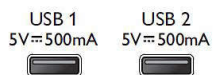

Pixel Plus Ultra HD

透過飛利浦 Pixel Plus Ultra HD 引擎體驗 4K Ultra HD 的清晰銳利畫質。此技術能將畫質最佳化, 以不可思議的細節和深度帶來流暢影像, 讓您無時無刻都能透過黑白對比強化功能, 享受更加鮮明銳利的 4K 影像。

三個 HDMI 端子, 搭配 Easylink

只需要一條纜線, 便能同時將畫面和音訊訊號從裝置傳輸到顯示器上, 幫您省去線路糾結的困擾。HDMI 使用未經壓縮的訊號, 確保從來源傳送至螢幕的品質無可挑剔。再搭配上飛利浦 Easylink, 您只需要一支遙控器, 就能同時對顯示器、DVD、藍光、機上盒或家庭劇院系統進行大部分的操作。

USB (相片、音樂、影片)

分享樂趣。將 USB 記憶卡、數位相機、MP3 播放機或其他多媒體裝置連接至顯示器上的 USB 埠, 即可使用簡單易用的螢幕內容瀏覽器享受相片、影片及音樂。

Connections

Side

Bottom

發行日期 2023-10-19

版本 : 5.3.1

EAN: 87 18863 01643 5