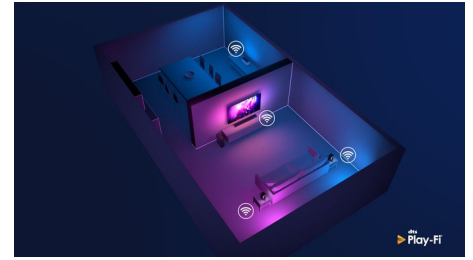

## Σύστημα εικόνας Philips P5

Το σύστημα P5 της Philips προσφέρει εικόνες τόσο εκπληκτικές όσο και το περιεχόμενο που αγαπάτε. Οι λεπτομέρειες έχουν σαφώς μεγαλύτερο βάθος. Τα χρώματα είναι ζωντανά, ενώ οι τόνοι του δέρματος είναι πιο φυσικοί. Η αντίθεση είναι τόσο ευκρινής, που θα νιώθετε κάθε λεπτομέρεια. Η κίνηση είναι εξαιρετικά ομαλή.

## Συμβατότητα με DTS Play-Fi

Με το DTS Play-Fi στην τηλεόραση Philips, μπορείτε να συνδέσετε συμβατά ηχεία σε οποιοδήποτε δωμάτιο. Έχετε ασύρματα ηχεία στην κουζίνα; Ακούστε την ταινία σας ενώ κάνετε ένα σνακ ή παρακολουθήστε τον σχολιασμό αθλητικής εκπομπής ενώ ετοιμάζετε ποτά για την παρέα.