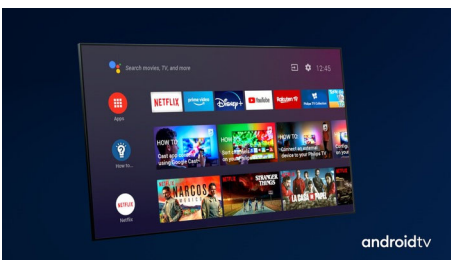

Android TV

Η τηλεόραση Android της Philips σας προσφέρει το περιεχόμενο που θέλετε,

όποτε το θέλετε. Μπορείτε να προσαρμόσετε την αρχική οθόνη, ώστε να εμφανίζει τις αγαπημένες σας εφαρμογές, διευκολύνοντας τη ροή των ταινιών και των αγαπημένων σας εκπομπών. Εναλλακτικά, μπορείτε να συνεχίσετε από το σημείο όπου σταματήσατε.