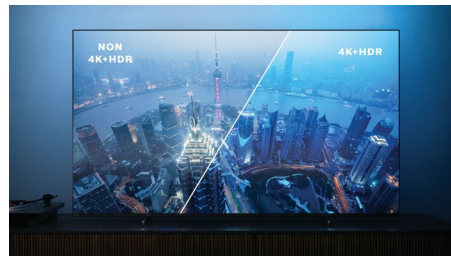

## Ζωντανή εικόνα HDR

Η τηλεόραση 4K UHD της Philips είναι συμβατή με όλες τις κύριες μορφές HDR, συμπεριλαμβανομένου του Dolby Vision. Είτε πρόκειται για την αγαπημένη σας τηλεοπτική σειρά είτε για το πιο πρόσφατο βιντεοπαιχνίδι, θα απολαμβάνετε πιο βαθιές σκιές, με πιο έντονες φωτεινές επιφάνειες και πιο ρεαλιστικά χρώματα.