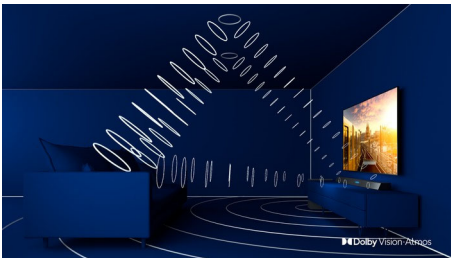

Dolby Vision και Dolby Atmos

Χάρη στην υποστήριξη των κορυφαίων φορμά ήχου και βίντεο της Dolby, το περιεχόμενο HDR που παρακολουθείτε θα έχει εκπληκτικό ήχο και εικόνα. Η εικόνα αντικατοπτρίζει τις αρχικές προθέσεις του σκηνοθέτη και ο πλούσιος ήχος διαθέτει πραγματική ευκρίνεια και βάθος.