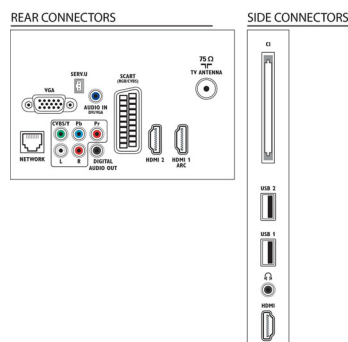

- Broj AV priključaka: 1
- Broj HDMI veza: 3
- HDMI značajke: Audio Return Channel
- Broj komponentnih ulaza (YPbPr): 1
- EasyLink (HDMI-CEC): Slanje komandi s daljinskog upravljača putem mreže, Kontrola zvuka sustava, Stanje pripravnosti sustava, Pixel Plus veza (Philips), Reprodukcijski jednim dodiranjem
- Broj Scart ulaza (RGB/CVBS): 1
- Broj USB ulaza: 2
- Bežično povezivanje: Podrška za bežični LAN
- Ostali priključci: Antena IEC75, Common Interface Plus (CI+), Ethernet-LAN RJ-45, Digitalni audio izlaz (koaksijalni), Ulaz za računalo VGA + L/D audio ulaz, Izlaz za slušalice

Snaga

- Mrežno napajanje: 220 - 240 V, 50 Hz
- Temperatura okoline: 5 °C do 35 °C
- Potrošnja energije u stanju pripravnosti: $0,3\text{ W}$
- Energetska klasa: A+
- EU energetska oznaka, snaga: 47 W
- Značajke za uštedu energije: Eco način rada, Slika bez zvuka (za radio)
- Godišnja potrošnja energije: 69 kWh

Dotatna oprema

- Dodatna oprema u kompletu: Kabel za napajanje, Daljinski upravljač, 2 x AAA baterije, Stalak za stol, Kratke upute za korisnike, Brošura s pravnim i sigurnosnim informacijama, Jamstveni list
- Dodatna oprema (opcija): Bežični USB adapter (PTA01)

Dimenzije

- Širina uređaja: 886,4 mm
- Visina uređaja: 540,4 mm
- Dubina uređaja: 38 mm
- Masa proizvoda: 12,8 kg
- Širina uređaja (s postoljem): 886,4 mm
- Visina uređaja (s postoljem): 577 mm
- Dubina uređaja (s postoljem): 210 mm

Datum izdavanja
2023-10-17

Verzija: 5.0.4

EAN: 87 12581 65321 7

© 2023 Koninklijke Philips N.V.
Sva prava pridržana.

Specifikacije su podložne promjeni bez prethodne obavijesti. Trgovačke marke su u vlasništvu tvrtke Koninklijke Philips N.V. ili njihovih odgovarajućih vlasnika.

www.philips.com

- Masa uređaja (+ postolje): 15.24 kg
- Širina kutije: 1065 mm
- Visina kutije: 635 mm
- Dubina kutije: 155 mm
- Masa zajedno s ambalažom: 17,6 kg
- Kompatibilni nosač: 200 x 200 mm

* DivX Certified® za reprodukciju DivX® videozapisa do rezolucije HD 1080p, uključujući vrhunski sadržaj.

* Televizor podržava DVB prijem za besplatne kanale. Određeni DVB davatelji sadržaja možda nisu podržani. U odjeljku s najčešćim pitanjima na Philips web-mjestu za podršku možete pronaći ažurirani popis. Neki davatelji sadržaja zahtijevaju uvjetni pristup (Conditional Access) i pretplatu. Dodatne informacije zatražite od svog davatelja sadržaja.

* Potrošnja energije izražena u kWh godišnje, na temelju potrošnje energije televizora koji radi 4 sata dnevno 365 dana. Stvarna potrošnja energije ovisi će o načinu korištenja televizora.