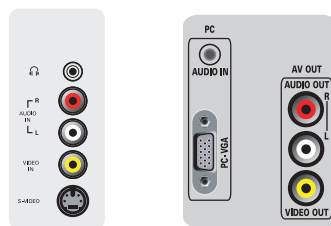

Tuner/Reception/Transmission

- Aerial Input: 75 ohm coaxial (IEC75)
- TV system: PAL I, PAL B/G, PAL D/K, SECAM B/G, SECAM D/K
- Video Playback: NTSC, SECAM, PAL
- Tuner bands: Hyperband, S-Channel, UHF, VHF
- Number of Preset Channels: 100
- Tuner Display: PLL

Connectivity

- AV 1: Audio L/R in, YPbPr
- AV 2: Audio L/R in, YPbPr
- AV 3: Audio L/R in, CVBS in, S-Video in
- AV 4: HDMI
- AV 5: HDMI
- Number of AV connections: 7
- Front / Side connections: Audio L/R in, CVBS in, Headphone Out, S-video in
- Other connections: Monitor out, CVBS, L/R (cinch), PC Audio in, PC-In VGA

Power

- Ambient temperature: 5 °C to 40 °C
- Mains power: 100-240V, 50/60Hz
- Power consumption: 340 W
- Standby power consumption: <1W

Accessories

- Included accessories: Table top stand, Power cord, Quick start guide, User Manual, Registration card,

Warranty certificate, Remote Control, Batteries for remote control

Dimensions

- Set dimensions (W x H x D): 1288 x 835 x 124 mm
- Set dimensions with stand (W x H x D): 1288 x 901 x 325 mm
- Product weight: 40 kg
- Product weight (+stand): 50 kg
- Box dimensions (W x H x D): 1385 x 927 x 277 mm
- Weight incl. Packaging: 58 kg
- VESA wall mount compatible: 800 x 400 mm

Issue date 2012-01-20

Version: 7.0.14

12 NC: 8670 000 31909
EAN: 87 12581 34851 9

© 2012 Koninklijke Philips Electronics N.V.
All Rights reserved.

Specifications are subject to change without notice.
Trademarks are the property of Koninklijke Philips Electronics N.V. or their respective owners.

www.philips.com