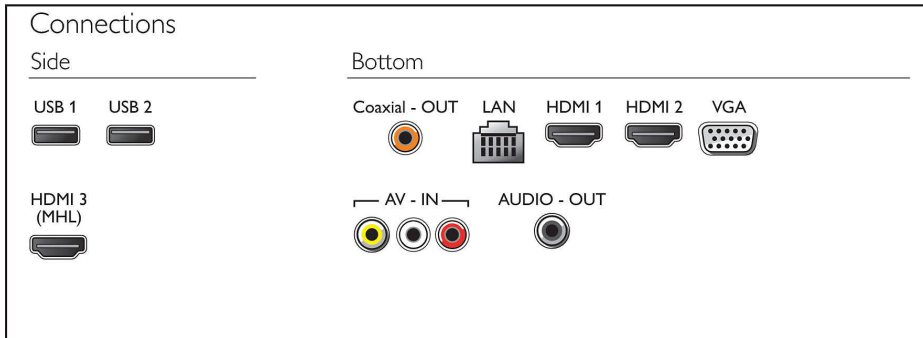

焦點

Pixel Plus Ultra HD

透過飛利浦 Pixel Plus Ultra HD 引擎體驗 4K Ultra HD 的清晰銳利畫質。此技術能將畫質最佳化, 以不可思議的細節和深度帶來流暢影像, 讓您無時無刻都能透過黑白對比強化功能, 享受更加鮮明銳利的 4K 影像。

4K Ultra HD

Ultra HD 大型顯示器的解析度是傳統 Full HD 大型顯示器解析度的四倍。具備超過 8 百萬像素及我們獨特的「超高解析度」升級技術, 確保擁有最佳畫質。原始內容的畫質越高, 就能體驗到更好的影像及解析度。盡情享受提升的銳利效果、縱深感受、優異對比度、流暢的自然動作及完美無缺的細節表現。

三個 HDMI 端子, 搭配 Easylink

只需要一條纜線, 便能同時將畫面和音訊訊號從裝置傳輸到大型顯示器上, 幫您省去線路糾結的困擾。HDMI 使用未經壓縮的訊號, 確保從來源傳送至螢幕的品質無可挑剔。再搭配上飛利浦 Easylink, 您只需要一支遙控器, 就能同時對大型顯示器、DVD、藍光、機上盒或家庭劇院系統進行大部分的操作。

發行日期 2023-10-19

版本: 13.1.2

EAN: 87 18863 01294 9