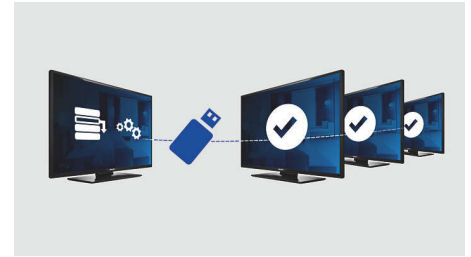

Kombinált csatornalista

Integrált csatornalista a digitális és az analóg csatornákhöz, amely lehetővé teszi a vendégek

számára, hogy ide-oda kapcsolgassanak az analóg és a digitális csatornák között.

Távvezérlő vendéglátóhelyek számára

Ez a stílusos távvezérlő kifejezetten a szállodaipar céljaira lett kialakítva. Az egyszerű használat érdekében a legfontosabb gombok és funkciók a vendégek számára kényelmesen a távvezérlőn helyezkednek el. Ezen kívül a vendéglátásban használt legtöbb távvezérlő esetében elemes lopásgátló funkció járul hozzá a hatékony szállodai működtetéshez.

Hangerő-korlátozás

Ez a funkció előre meghatározza azt a hangerőtartományt, amelyben a TV működhet, azaz nem lehet túlságosan felhangosítani, így nem zavarja a szomszédokat.

Kompatibilis a csatlakoztatási panellel

Ez a TV-készülék zökkenőmentesen együttműködik a Philips csatlakoztatási panelekkel. A vendégek egyszerűen csatlakoztathatják készülékeiket, és élvezhetik a számítógépen, MP3- vagy DVD-lejátszón, videokamerán, illetve egyéb eszközökön tárolt médiafájlokat. Az automatikus felismerési funkció révén a csatlakoztatási panel és a TV-készülék automatikusan megjeleníti a csatlakoztatott készüléken található tartalmakat.

22HFL3350D/10

USB-másolás

Ezzel a funkcióval az összes beprogramozott és csatornabeállítás egyszerűen másolható másik TV-re kevesebb mint egy perc alatt. Így a TV-k egyformán lesznek beállítva, és jelentősen csökken a telepítési idő és költség.

Beltéri egységgel kompatibilis

Ez a szállodai TV csatlakoztatható egy beltéri egységhez egy bekapcsoláskor aktív Scart és a Serial Express Lite protokoll segítségével.

Környezetbarát kialakítás

A fenntarthatóság a Philips üzleti felfogásának elválaszthatatlan része. A Philips TV-készülékek tervezése az EcoDesign elvek mentén történik: ezek célja a környezetre gyakorolt káros hatás csökkentése a kisebb fogyasztás, a veszélyes anyagok mellőzése, a kisebb súly, a hatékonyabb csomagolás, illetve a nagyobb mértékű újrafelhasználhatóság révén. A Philips TV-k háza lángálló anyagból készül. Független tűzvédelmi cégek vizsgálatai azt mutatják, hogy míg a TV-készülékek lánggal érintkezve olykor növelik a külső források miatt kialakuló tűz intenzitását, a Philips TV-készülékek nem növelik azt.