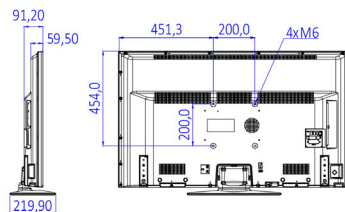

- econômico
- Temperatura ambiente: 5°C a 45°C

Dimensões

- Dimensões do aparelho (L x A x P): 1112 x 653 x 60/91 mm
- Dimensões do aparelho com pedestal (L x A x P): 1112 x 691 x 220 mm
- Peso do produto: 10,5 kg
- Peso do produto (+base): 11,4 kg
- Compatível com montagem padrão VESA: M6, 200 x 200 mm