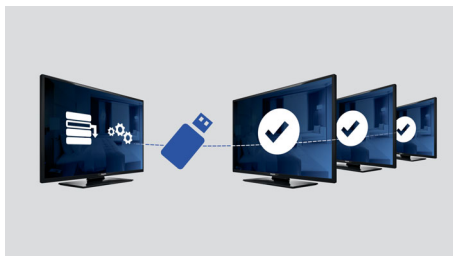

PHILIPS

Destaques

Página de boas-vindas

Uma página de boas-vindas é exibida sempre que a TV é ligada. Ela pode exibir a marca e ser personalizada com facilidade no momento da instalação por meio de uma simples imagem de boas-vindas no formato .PNG.

Transferências via USB

Tem a habilidade de copiar facilmente todas as configurações de programação e de canais de

uma TV para outra em menos de um minuto. Esse recurso garante uniformidade entre as TVs e reduz consideravelmente o tempo e os custos da instalação.

USB (fotos, músicas, vídeos)

Divirta-se com seus amigos. Conecte seu pen drive USB, câmera digital, MP3 player ou outro dispositivo multimídia à porta USB de sua TV para ver fotos, assistir a vídeos e ouvir música usando o prático navegador na tela.

Uma lista de canais combinada

Uma lista de canais integrada para canais digitais e analógicos. Isso permite que o cliente alterne entre canais analógicos e digitais.

Controle de volume avançado

Com controle de volume avançado, você pode instalar o volume inicial da TV e predefinir uma faixa de volume permitida para a TV, evitando ajustes de volume excessivos e perturbação de hóspedes ao lado.