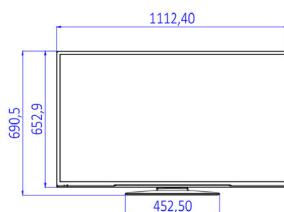

- econômico
- Temperatura ambiente: 5°C a 45°C

Dimensões

- Dimensões do aparelho (L x A x P): 1112 x 653 x 60/91 mm
- Dimensões do aparelho com pedestal (L x A x P): 1112 x 691 x 220 mm
- Peso do produto: 10,5 kg
- Peso do produto (+base): 11,4 kg
- Compatível com montagem padrão VESA: M6, 200 x 200 mm