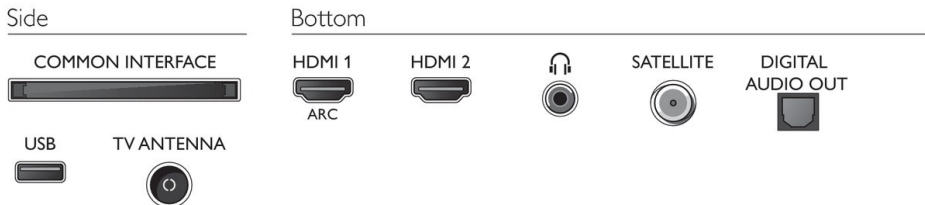

EU:n energiakortti

- EPREL-rekisteröintinumero: 360640
- Ruudun halkaisija (tuuma): 32
- Ruudun halkaisija (cm): 80
- SDR:n energialuokka: F
- SDR:n virrankulutus käynnissä: 32 kWh/1000h
- HDR:n energialuokka: n/a
- HDR:n virrankulutus käynnissä: n/a kWh/1000h
- Verkon valmiustila: <2,0 W
- Virrankulutus laitteen ollessa sammutettuna: - W
- Käytetty paneeliteknikka: LED LCD

Ääni

- Lähtöteho (RMS): 10 W
- Äänenparannus: Incredible Surround -ääni, Kirkas ääni, Bassosäätö, Smart-ääni
- Kaiutinkokoonpano: 2 x 5 W:n koko äänialueen kaiutinta

Mitat

- Laatikon mitat (L x K x S): 798,0 x 520,0 x 133,0 mm
- Laitteen mitat (L x K x S): 732,6 x 436,0 x 81,1 mm
- Laitteen mitat jalustan kanssa (L x K x S): 732,6 x 453,9 x 166,5 mm
- Telineen mitat (L x K x S): 550,8 x 17,9 x 166,5 mm
- Laitteen paino: 3,9 kg
- Tuotteen paino (+jalusta): 4,0 kg
- Paino pakattuna: 5,7 kg
- Sopii VESA-seinäkiinnitykseen: X=100 mm

Muotoilu

- Television värit: Kiiltomusta muovireunus
- Jalustamalli: Kiiltävä kaareva jalusta

Lisätarvikkeet

- Mukana tulevat lisätarvikkeet: Kaukosäädin, 2 AAA-paristoa, Virtajohto, Pikaopas, Laki- ja turvallisuuseseite, Pöytäjalusta

Virta

- Verkkovirta: Vaihtovirta: 220-240 V, 50/60 Hz
- Ympäristön lämpötila: 5-35 °C
- Virransäästöominaisuudet: Automaattinen virrankatkaisujastin, Eco-tila, Kuvanmykistys (radio)

Connections

Julkaisupäivä 2022-07-10

Versio: 6.0.1

12 NC: 8670 001 66141
EAN: 87 18863 02362 4

© 2022 Koninklijke Philips N.V.
Kaikki oikeudet pidätetään.

Tiedot voivat muuttua ilman erillistä ilmoitusta.
Tavaramerkit ovat Koninklijke Philips N.V:n tai omistajiensa omaisuutta.

www.philips.com

* Ohjelmaoppaan sisältö (enintään 8 päivää) vaihtelee maittain ja palveluntarjoajan mukaan.

* Energiankulutus ilmoitetaan kilowattitunteina vuodessa, ja se perustuu virrankulutukseen, jossa televisiota käytetään 4 tuntia päivässä 365 päivän ajan. Todellinen energiankulutus riippuu television käytöstä.

* TV tukee maksuttomien kanavien DVB-vastaanottoa. Kaikkia DVB-operattoreita ei ehkä tueta. Ajantasainen luettelo on Philips-tukisivuston kysymysosiossa. Jotkin operaattorit saattavat edellyttää CA-moduulia ja tilausta. Kysy lisätietoja operaattorilta.

* Tässä televisiossa on lyijyä vain tietyissä osissa, joissa lyijyä ei ole teknisesti syytä voitu korvata muilla materiaaleilla. Lyijyn käyttö näissä osissa on RoHS-standardin (Restriction of Hazardous Substances) poikkeuskohtaan mukainen.