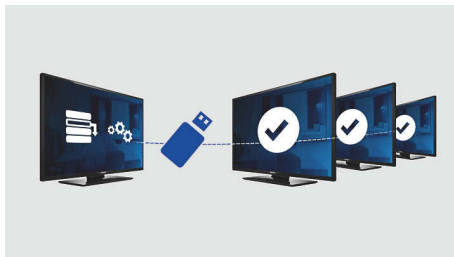

Клониране през USB

Дава възможност да се копират лесно и безжично всички програмирани настройки и канали от един телевизор на други телевизори за по-малко от минута. Функцията гарантира съгласуваността на

телевизорите и значително намалява времето и разходите за инсталиране.

Режим "Затвор"

За да имате контрол върху комуникациите, този хотелски телевизор е снабден със специфична настройка - режим "Затвор". Този усъвършенстван режим на защита изключва определени настройки, които не са необходими за ползване в такъв вид институции, като телетекст, Електронен справочник за програми, субтитри и USB портове.