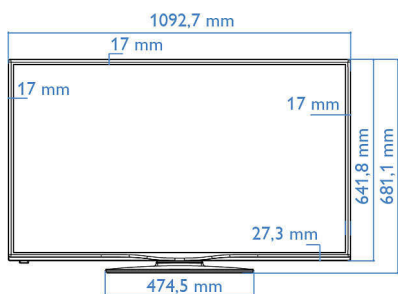

Спецификации

Картина/дисплей

- Съотношение на размерите на картината: 16:9
- Размер на екрана по диагонал (инчове): 48 инч
- Размер на екрана по диагонал (метрична с-ма): 122 см
- Дисплей: LED Full HD
- Разделителна способност на екрана: 1920 x 1080 пиксела
- Яркост: 300 cd/m²
- Подобрене на картината: Digital Crystal Clear, 100 Hz Perfect Motion Rate
- Зрителен ъгъл: 178° (хор.)/178° (верт.)

Повече възможности за свързване

- EasyLink (HDMI CEC): Изпълнение с едно

- докосване, Готовност на системата
- HDMI: ARC (всички портове)

Дизайн

- Цвят: Черно

Размери

- Ширина на изделието: 1093 мм
- Височина на изделието: 642 мм
- Дълбочина на изделието: 81/99 мм
- Тегло на изделието: 11,6 кг
- Ширина на изделието (със стойката): 1093 мм
- Височина на изделието (със стойката): 681 мм
- Дълбочина на изделието (със стойката): 220 мм
- Тегло на изделието (със стойката): 12,5 кг
- Може да се монтира на конзола за стена: 400 x 400 мм, M6