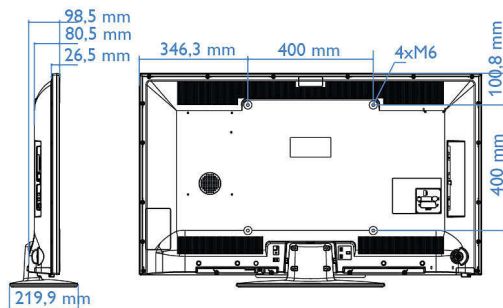

Спецификации

Картина/дисплей

- Съотношение на размерите на картината: 16:9
- Размер на екрана по диагонал (инчове): 48 инч
- Размер на екрана по диагонал (метрична с-ма): 122 см
- Дисплей: LED Full HD
- Разделителна способност на екрана: 1920 x 1080 пиксела
- Яркост: 300 cd/m²
- Подобрене на картината: Digital Crystal Clear, 100 Hz Perfect Motion Rate
- Зрителен ъгъл: 178° (хор.)/178° (верт.)

Повече възможности за свързване

- EasyLink (HDMI CEC): Изпълнение с едно

- докосване, Готовност на системата
- HDMI: ARC (всички портове)

Дизайн

- Цвят: Черно

Размери

- Ширина на изделието: 1093 мм
- Височина на изделието: 642 мм
- Дълбочина на изделието: 81/99 мм
- Тегло на изделието: 11,6 кг
- Ширина на изделието (със стойката): 1093 мм
- Височина на изделието (със стойката): 681 мм
- Дълбочина на изделието (със стойката): 220 мм
- Тегло на изделието (със стойката): 12,5 кг
- Може да се монтира на конзола за стена: 400 x 400 мм, M6