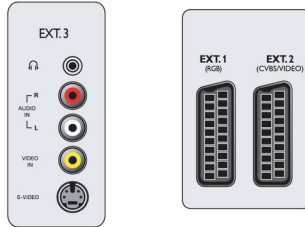

Tuner/Alım/İletim

- Anten Girişi: 75 ohm koaksiyel (IEC75)
- TV sistemi: PAL I, PAL B/G, PAL D/K, SECAM B/G, SECAM D/K, SECAM L/L'
- Video Oynatma: NTSC, SECAM, PAL
- Tuner bantları: Hiperbant, S Kanalı, UHF, VHF
- Ayarlanmış Kanal Sayısı: 100
- Tuner Ekranı: PLL

Bağlanılabilirlik

- Ext 1 Skart: Sol/Sağ Ses, CVBS girişi/çıkışı, RGB
- Ext 2 Skart: Sol/Sağ Ses, CVBS girişi/çıkışı, S-video girişi
- Ext 3: S-video girişi, CVBS girişi, Sol/Sağ Ses girişi
- Ext 4: YPbPr, Sol/Sağ Ses girişi
- Ext 5: HDMI
- Ext 6: HDMI
- Skart sayısı: 2
- Diğer bağlantılar: Kulaklık çıkışı

Güç

- Ortam sıcaklığı: 5 °C - 40 °C
- Şebeke elektriği: 220 - 240V, 50/60 Hz
- Güç tüketimi: 240 W
- Bekleme durumunda güç tüketimi: <1W

Stereo system				Transmission system						
2CS DK	NICAM DK	2CS BG	NICAM I	NICAM LL	PAL BG	PAL D/K	PAL I	SECAM BG	SECAM DK	SECAM LL
•	•	•	•	•	•	•	•	•	•	•

Yayın tarihi 2022-04-26

Sürüm: 1.0.10

12 NC: 8670 000 30334
EAN: 87 12581 33770 4

© 2022 Koninklijke Philips N.V.
Tüm hakları saklıdır.

Teknik özellikler üzerinde önceden haber vermeden değişiklik yapılabilir. Ticari markalar, Koninklijke Philips N.V. şirketi veya ilgili kuruluşlara aittir.

www.philips.com