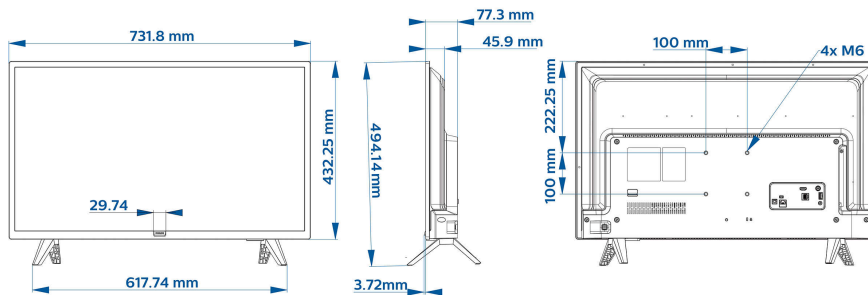

Napredne mogućnosti povezivanja

RJ48: IC ulaz/izlaz, Sučelje Serial Xpress
EasyLink (HDMI CEC): Reprodukcijski jednim dodiranjem, Stanje pripravnosti sustava, RC prijenos signala, kontrola zvuka sustava
LAN: Wake up on LAN
HDMI: MHL 2.0 (HDMI1), ARC (HDMI2)

Dizajn

Boja: Crna

Dimenzije

Širina uređaja: 732 mm
Visina uređaja: 432 mm
Dubina uređaja: 77 mm
Masa proizvoda: 4,5 kg
Širina uređaja (s postoljem): 732 mm
Visina uređaja (s postoljem): 494 mm
Dubina uređaja (s postoljem): 179 mm
Masa uređaja (+ postolje): 4,6 kg
Kompatibilan s nosačem za montažu na zid: 100 x 100 mm, M6