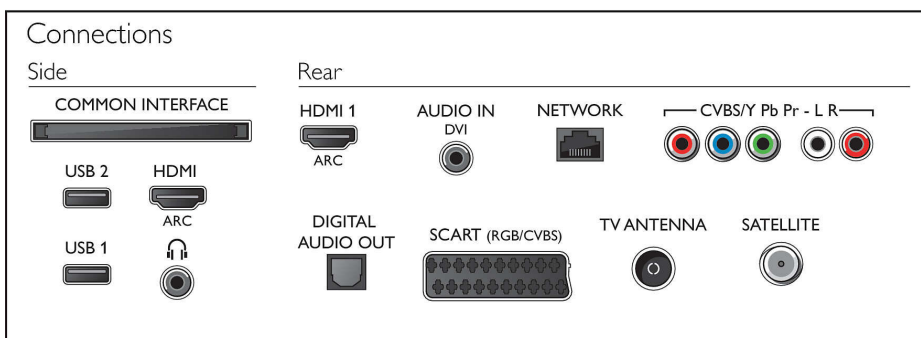

Alimentare

- Sursă de alimentare rețea: 220 - 240 V CA 50/60 Hz
- Temperatură ambient: între 5 °C și 35 °C
- Consum în standby: <0,3 W
- Clasă de etichetare energetică: A+
- Etichetă energetică UE: 29 W
- Funcții economisire energie: Cronometru oprire automată, Dezactivare imagine (pentru radio)
- Consum de energie în modul oprit: <0,3 W
- Consum anual de energie: 42 kWh

Accesorii

- Accesorii incluse: Telecomandă, 2 x baterii AA, Cablu de alimentare, Ghid de inițiere rapidă, Broșură cu date juridice și pentru siguranță, Suport pentru masă

Dimensiuni

- Lățime aparat: 726 mm
- Înălțime aparat: 436 mm

- Adâncime aparat: 77 mm
- Greutate produs: 5 kg
- Lățime aparat (cu suport): 726 mm
- Înălțime aparat (cu suport): 485 mm
- Adâncime aparat (cu suport): 186 mm
- Greutate produs (+ suport): 5,7 kg
- Lățime cutie: 800 mm
- Înălțime cutie: 550 mm
- Adâncime cutie: 131 mm
- Greutate cu ambalaj inclus: 7,5 kg
- Compatibil cu suport de perete: 100 x 100 mm

Data apariției 2023-10-18

Versiune: 4.2.1

EAN: 87 18863 00289 6

© 2023 Koninklijke Philips N.V.
Toate drepturile rezervate.

Specificațiile pot fi modificate fără preaviz. Mărcile comerciale sunt proprietatea Koninklijke Philips N.V. sau a deținătorilor lor legali.

www.philips.com

- EPG și vizibilitatea curentă (până la 8 zile) depind de țară și de operator.
- Consum de energie în kWh pe an, conform consumului televizorului pentru 4 ore de funcționare pe zi, timp de 365 zile. Consumul real de energie variază în funcție de modul în care este utilizat televizorul.
- Televizorul suportă recepția DVB de emisiuni 'Free to air'. Este posibil ca anumiți operatori DVB să nu fie suportați. Poți găsi o listă actualizată în secțiunea Întrebări frecvente pe site-ul de asistență Philips. Pentru unii operatori, se cere acces condiționat și abonament. Pentru informații suplimentare, contactează-ți operatorul.
- (Philips) compatibil numai cu dispozitive specifice de redare Philips.
- Aplicația Philips TV Remote și funcțiile corelate variază în funcție de modelul de televizor, operator și țară, precum și de modelul dispozitivului inteligent și sistemul de operare. Pentru mai multe detalii, vizitează: www.philips.com/TVRemoteapp.
- Ofertele aplicației Smart TV variază în funcție de modelul de televizor și țară. Pentru mai multe detalii, vizitează: www.philips.com/smartv.
- Înregistrare USB numai pentru canale digitale, înregistrările pot fi limitate de protecția împotriva transmiterii (CI+). Se pot aplica restricții în funcție de canal și țară.
- Compatibilitatea depinde de certificarea Wifi Miracast pentru Android 4.2 sau o versiune ulterioară. Pentru mai multe detalii, consultă documentația dispozitivului.