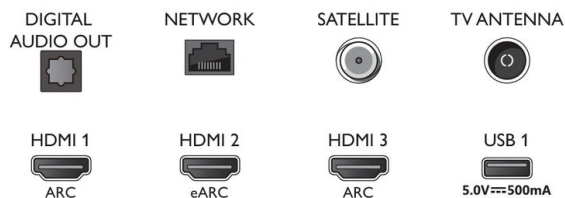

Connections

Side

Bottom

Utgivelsesdato
2022-07-31

Versjon: 10.3.1

12 NC: 8670 001 74933
EAN: 87 18863 02866 7

© 2022 Koninklijke Philips N.V.
Alle rettigheter forbeholdt.

Spesifikasjonene kan endres uten varsel. Varemerker tilhører Koninklijke Philips N.V. eller deres respektive eiere.