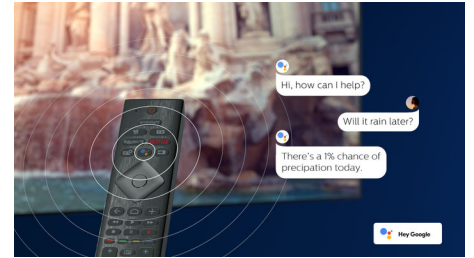

DTS Play-Fi-kompatibel

Med DTS Play-Fi på Philips-TV-en kan du koble til compatible høyttalere i alle rom. Har du trådløse høyttalere på kjøkkenet? Hør på filmen mens du lager noe å bite i, eller hold deg oppdatert med sportskommentatorene mens du henter noe å drikke til gjestene.

HDMI 2.1 VRR og liten ventetid

Philips-TV-en har den nyeste HDMI 2.1-tilkoblingen og bytter automatisk til en innstilling med lav ventetid når du begynner å spille et spill på konsollen. VRR støttes for jevn action-spilling. Ambilight-spillmodus gir deg spenning rett inn i rommet.

Talekontroll med kunstig intelligens

Trykk på en knapp på fjernkontrollen for å snakke med Google Assistant. Kontroller TV-en eller Google Assistant-kompatible smarte hjemmeenheter med stemmen din. Eller be Alexa om å kontrollere TV-en via Alexa-aktiverte enheter.