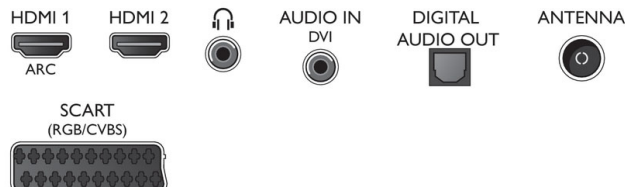

Podporované rozlíšenie displeja

- Počítačové vstupy: až do 1920 x 1080 pri 60 Hz
- Video vstupy: 24, 25, 30, 50, 60 Hz, až do 1920 x 1080p

Tuner/Prijem/Vysielanie

- Digitálna TV: DVB-T/T2/C
- Podpora MPEG: MPEG2, MPEG4
- Prehrávanie videa: NTSC, PAL, SECAM

Príkon

- Napájanie zo siete: AC 220 – 240 V, 50/60 Hz
- Okolité teplota: 5 °C až 35 °C, 5 °C až 40 °C
- Energetický štítok Európskej únie: 51 W
- Ročná spotreba energie: 74 kWh
- Trieda energetického štítku: A+
- Spotr. energie v pohotovostnom stave: < 0,3 W
- Funkcie úspory energie: Časovač automatického vypnutia, Režim Eko, Vypnutie obrazu (pre rádio)
- Spotreba energie v režime vypnutia: < 0,3 W

Rozmery

- Rozmery krabice (Š x V x H): 1140 x 710 x 133 mm
- Rozmery súpravy (Š x V x H): 1064 x 620 x 70 mm
- Rozmery zariadenia so stojanom (Š x V x H): 1064 x 680 x 254 mm
- Kompatibilné s upevnením na stenu VESA: 400 x 400 mm
- Hmotnosť výrobku: 13,4 kg
- Hmotnosť produktu (+ stojan): 14,8 kg
- Hmotnosť vrátane balenia: 17,4 kg

Príslušenstvo

- Dodávané príslušenstvo: Diaľkové ovládanie, Podstavec na stôl, Sieťový napájací kábel, Stručná príručka spustenia, Brožúrka s právnymi a bezpečnostnými informáciami, Záručný list

Connections

Side

Rear

Dátum vydania
2019-06-13

Verzia: 4.0.1

12 NC: 8670 001 13899
EAN: 87 12581 71854 1

© 2019 Koninklijke Philips N.V.
Všetky práva vyhradené.

Autor si vyhradzuje právo zmeny špecifikácií bez oznámenia. Ochranné známky sú majetkom Koninklijke Philips N.V. alebo ich príslušných vlastníkov.

www.philips.com

* Vyžaduje sa aktualizácia softvéru pre funkcie Pause TV a Nahrávanie na USB. Viac informácií o aktualizácii softvéru nájdete na stránke www.philips.com/TV a kliknite na podporu.

* Televízor podporuje príjem signálu DVB voľne prístupného vysielania. Špecifickí operátori DVB nemusia byť podporovaní. Aktuálny zoznam nájdete v časti Najčastejšie otázky na stránke podpory výrobkov spoločnosti Philips. Niektorí operátori vyžadujú podmienený prístup a registráciu. Ďalšie informácie získate u svojho operátora.

* Spotreba energie v kWh za rok na základe spotreby energie televízora spusteného 4 hodiny denne po dobu 365 dní. Skutočná spotreba energie bude závisieť od spôsobu využívania televízora.

* Funkcia elektronického sprievodcu programom a zobrazenie plánovaných programov (maximálne 8 dní) závisí od konkrétnej krajiny a operátora.

* (Philips) kompatibilné iba s konkrétnym prehrávačom značky Philips.