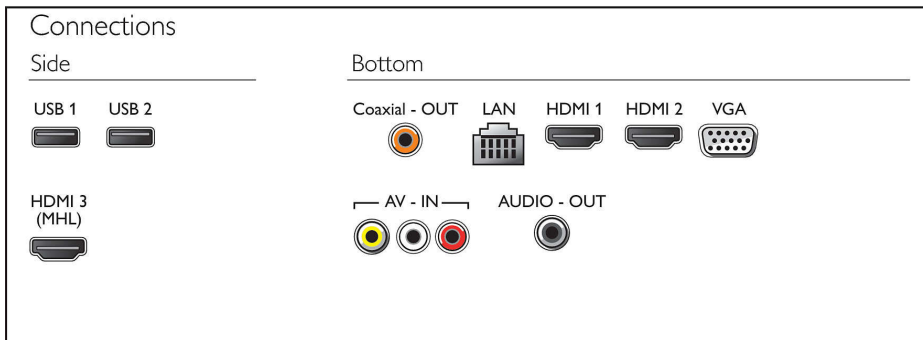

規格

畫面 / 顯示

- 長寬比: 16:9
- 顯示器: 4K Ultra HD LED
- 面板解析度: 3840x2160

支援的螢幕解析度

- 電腦輸入: 所有 HDMI: @60Hz, 達 4K Ultra HD 3840x2160
- 視訊輸入: 所有 HDMI: @ 24、25、30、50、60Hz, 達 4K Ultra HD 3840x2160p

調諧器 / 接收 / 傳送

- 視訊播放: NTSC
- MPEG 支援: MPEG2, MPEG4

多媒體應用程式

- 影片播放格式: 容器: AVI、MKV, MPEG-1, MPEG-2, MPEG-4, H.264 (高達 FHD), HEVC H.265 (高達 UHD @30P)
- 音樂播放格式: AAC, MP3, WAV
- 圖片播放格式: JPEG, BMP, PNG

便利

- 兒童保護: 兒童安全鎖裝置
- 螢幕格式調整: 16:9, 4:3, 未縮放, 寬螢幕
- 可用語言: UI: 繁體中文
- 睡眠定時器: 是

音效

- 輸出功率 (RMS): 16W
- 加強音效: 虛擬環繞, 清晰音效, 自動音量調整器

連線

- AV 連接端子數量: 1

- HDMI 連接頭數量: 3
- EasyLink (HDMI-CEC): 遙控傳遞
- USB 數量: 2
- 無線網路連線: 內建 1T1R 單波段, 是
- 其他連接: 乙太網路 -LAN RJ-45, 數位音訊輸出 (同軸), 音訊輸出 (3.5 公釐), 電腦輸入 VGA

功率

- 主電源: 100~240/ 50Hz
- 環境溫度: 5 ° C 至 40 ° C
- 耗電量: 130 W
- 待機消耗功率: $\leq 0.5\text{W}$
- 省電功能: 自動關閉計時器, 環保模式
- 關機模式耗電量: ≤ 0.5

配件

- 附配件: 遙控器, 2 枚 AAA 電池, 桌上型立架, 電源線, 快速入門指南, 保固手冊

尺寸

- 設備寬度: 1099 mm
- 設備高度: 637 mm
- 設備深度: 51 mm
- 產品重量: 12.5 kg
- 設備寬度 (含機座): 1099 mm
- 設備高度 (含機座): 686 mm
- 設備厚度 (含機座): 216 mm
- 產品重量 (+ 機座): 13 kg
- 包裝盒寬度: 1220 mm
- 包裝盒高度: 750 mm
- 包裝盒深度: 150 mm
- 產品含包裝重量: 15.5 kg
- 壁掛架相容: 200 x 200 公釐

焦點

Pixel Plus Ultra HD

透過飛利浦 Pixel Plus Ultra HD 引擎體驗 4K Ultra HD 的清晰銳利畫質。此技術能將畫質最佳化, 以不可思議的細節和深度帶來流暢影像, 讓您無時無刻都能透過黑白對比強化功能, 享受更加鮮明銳利的 4K 影像。

4K Ultra HD

Ultra HD 大型顯示器的解析度是傳統 Full HD 大型顯示器解析度的四倍。具備超過 8 百萬像素及我們獨特的「超高解析度」升級技術, 確保擁有最佳畫質。原始內容的畫質越高, 就能體驗到更好的影像及解析度。盡情享受提升的銳利效果、縱深感受、優異對比度、流暢的自然動作及完美無缺的細節表現。

發行日期 2023-10-19

版本: 8.1.1

EAN: 87 18863 01332 8

© 2023 Koninklijke Philips N.V.
所有權利均予保留。

規格若有變更恕不另行通知。商標為 Koninklijke Philips N.V. 或其個別所有者的財產。

www.philips.com

* EPG 和實際的可視性 (最多 8 天) 視國家 / 地區和系統業者而定。
* 飛利浦大型顯示器不保證能與所有 HDMI CEC 裝置 100% 互通
* 請注意, 大型顯示器的 HDR 功能僅在透過 USB 進行 FVW 更新才會完整提供。
* Netflix 電影節目只能透過您的內容供應者的機上盒取得 (無法透過您的大型顯示器)。請與您的內容供應者聯絡以訂閱 Netflix。