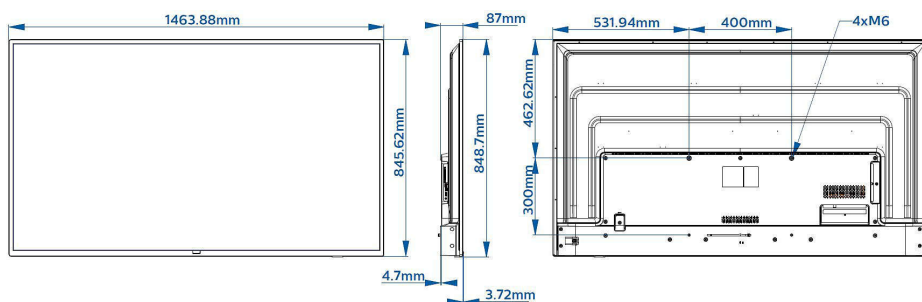

Характеристики

Изображение/дисплей

- Размер экрана по диагонали (в дюймах): 65 (дюймы)
- Размер экрана по диагонали (метрич.): 164 см
- Дисплей: 4K Ultra HD LED
- Разрешение панели: 3840x2160p
- Яркость: 350 кд/м²
- Коэфф. контрастности (типич.): 1200:1
- Режим работы: Ландшафтный, 16/7

Поддерживаемое разрешение дисплея

- Тюнер: Другие: до 1920 x 1080p при 60 Гц, T2

- HEVC: до 3840 x 2160 при 60 Гц
- USB, LAN: HEVC: до 3840 x 2160 при 60 Гц, Другие: до 1920 x 1080p при 60 Гц
- HDMI 1/2: До 3840 x 2160p при 60 Гц

Тюнер/прием/передача

- Цифровое ТВ: DVB-T/T2/C, HEVC UHD (до 2160p60)
- Аналоговое телевидение: PAL
- Воспроизведение через IP: Мультивещание, Unicast, HLS, Каналы приложения OTT

Android TV

- ОС: Android TV™ 9 (Pie)
- Предустановленные приложения: YouTube, Магазин Google Play*, Google Play Музыка, Google Play Фильмы, Google Play Игры
- Объем флэш-памяти: 16 ГБ*

Корпоративные функции

- Проводные презентации: Выбор входного аудиосигнала, Автоматическое ВКЛЮЧЕНИЕ, Автоматическое выключение
- Беспроводные презентации: Встроенный Chromecast, Безопасный общий доступ, Общий