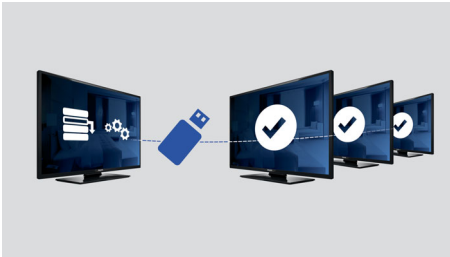

Kehittyneet hotellitoiminnot ja päivitettävyys

- Kirkas LED-kuva ja pieni virrankulutus
- Kaikkien asetusten USB-kloonaus pika-asennukseen
- USB-liitäntä multimediatoistoa varten
- Integroitu yhteyspaneeli
- Alhainen virrankulutus
- Äänenvoimakkuuden rajoitus
- Asennusvalikon lukitus
- Tervetulosivu näytössä
- Sivupaneelin painikkeiden lukitus

A

PHILIPS

Kohokohdat

USB-kloonaus

Antaa mahdollisuuden kopioida helposti kaikki television ohjelmointi- ja kanava-asetukset toiseen televisioon alle minuutissa. Toiminto takaa samanlaiset asetukset televisioihin ja vähentää merkittävästi asennukseen kuluvaa aikaa ja kustannuksia.

Alhainen virrankulutus

Philipsin televisiot on suunniteltu vähentämään virrankulutusta. Se vähentää haittavaikutusta ympäristölle ja alentaa käyttökustannuksia.

Integroitu yhteyspaneeli

Integroidun yhteyspaneelin avulla potilaat voivat liittää omia laitteitaan saumattomasti televisioon ilman ulkoista yhteyspaneelia.