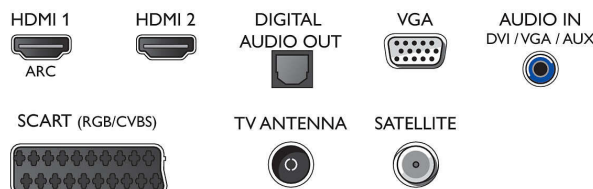

Vermogen

- Netspanning: 220 - 240 V, 50/60 Hz
- Omgevingstemperatuur: 5 °C tot 35 °C
- Stroomverbruik in stand-bystand: $\leq 0,3 \text{ W}$
- Energieklasse: A
- Europees energielabel (vermogen): 23 W
- Functies voor energiebesparing: Timer voor automatisch uitschakelen, Eco-modus, Beeld uit (voor radio)
- Energieverbruik wanneer uitgeschakeld: 0,5
- Jaarlijks energieverbruik: 34 kWh
- Aanwezigheid lood: Ja*
- Hoeveelheid kwik: 0 mg

Accessoires

- Meegeleverde accessoires: Afstandsbediening, 2 AAA-batterijen, Tafelstandaard, Voedingskabel, Snelstartgids, Brochure met wettelijk verplichte informatie en veiligheidsgegevens

Afmetingen

- Breedte van het apparaat: 547,9 mm
- Hoogte van het apparaat: 410,05 mm
- Diepte van het apparaat: 129,1 mm
- Gewicht van het product: 4,35 kg
- Breedte van het apparaat (met standaard): 547,9 mm
- Hoogte van het apparaat (met standaard): 410,05 mm
- Diepte van het apparaat (met standaard): 129,1 mm
- Gewicht (incl. standaard): 4,35 kg
- Breedte van de doos: 602 mm
- Hoogte van de doos: 498 mm
- Diepte van de doos: 178 mm
- Gewicht (incl. verpakking): 5,9 kg
- Breedte TV-standaard: 187,7 mm

Connections

Side

Rear

Publicatiedatum
2023-10-19

Versie: 11.0.1

EAN: 87 18863 01022 8

© 2023 Koninklijke Philips N.V.
Alle rechten voorbehouden.

Specificaties kunnen zonder voorafgaande kennisgeving worden gewijzigd. Handelsmerken zijn het eigendom van Koninklijke Philips N.V. en hun respectieve eigenaren.

www.philips.com

* EPG en actuele gegevens (tot 8 dagen) zijn afhankelijk van land en kabelmaatschappij.

* Energieverbruik in kWh per jaar, op basis van het stroomverbruik van de televisie als deze 4 uur per dag, 365 dagen per jaar is ingeschakeld. Het werkelijke energieverbruik hangt af van hoe de televisie wordt gebruikt.

* De TV biedt ondersteuning voor gratis DVB-uitzendingen. Mogelijk worden bepaalde DVB-aanbieders niet ondersteund. Ga voor een recente lijst met aanbieders naar het gedeelte met veelgestelde vragen van de ondersteuningswebsite van Philips. Voor bepaalde aanbieders zijn voorwaarden en een abonnement vereist. Neem voor meer informatie contact op met uw aanbieder.

* (Philips) alleen compatibel met specifieke Philips player-apparaten.