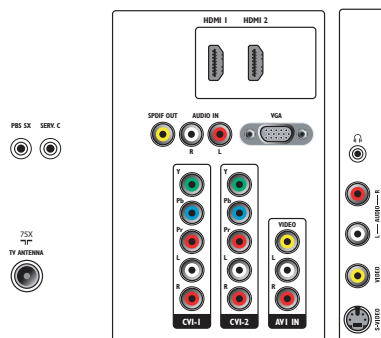

Conectividade

- AV 1: Entrada de áudio L/R (Esq/Dir), YPbPr
- AV 2: Entrada de áudio L/R (Esq/Dir), YPbPr
- AV 3: Entrada de áudio L/R (Esq/Dir), Entrada CVBS
- HDMI 1: HDMI v. 1.3
- HDMI 2: HDMI v. 1.3
- EasyLink (HDMI-CEC): Reprodução com um toque, Informações sobre o sistema (idioma do menu), Modo de espera do sistema

- Conexões frontais / laterais: Entrada de áudio L/R (Esq/Dir), Entrada CVBS, Saída para fone de ouvido, Entrada S-vídeo
- Outras conexões: Entrada VGA do PC + Entrada E/D de áudio, Saída S/PDIF (coaxial)

Alimentação

- Temperatura ambiente: 5°C a 40°C
- Alimentação: 100-240 V, 50/60 Hz
- Consumo de energia: 130 W
- Consumo de energia no modo de espera: 0,165 W típico

Dimensões

- Dimensões do aparelho (L x A x P): 819 x 518 x 92 mm
- Dimensões do aparelho com pedestal (L x A x P): 819 x 579 x 220 mm
- Peso, incluindo embalagem: 21 kg
- Peso do produto: 14,5 kg
- Peso do produto (+base): 18 kg
- Dimensões da caixa (L x A x P): 918 x 629 x 255 mm
- Compatível com montagem padrão VESA: 200 x 300 mm

Acessórios

- Acessórios inclusos: Base giratória de mesa, Cabo de alimentação, Guia para início rápido, Manual do usuário, Controle remoto, Pilhas para controle remoto

Data de emissão
2009-09-28

Versão: 1.0-69