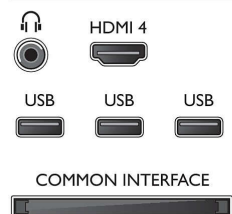

Спецификации

Ambilight

- Функции на Ambilight: Адаптиране към цвета на стената, Светлина тип "фойе"
- Версия на Ambilight: Тристранен, XL

Картина/дисплей

- Съотношение на размерите на картината: 16:9
- Размер на екрана по диагонал (инчове): 65 инч
- Размер на екрана по диагонал (метрична с-ма): 165 см

- Дисплей: LED Ultra HD
- Разделителна способност на екрана: 3840 x 2160p
- 3D: Easy 3D, Игри с двама играчи на цял екран*, Регулируема 3D дълбочина, 2D-3D конвертиране
- Яркост: 450 cd/m²
- Подобрене на картината: Ultra Pixel HD Engine, Разделителна способност Ultra, 900 Hz PMR Ultra, Micro Dimming Pro, Локален контраст,

Perfect 3D Natural Motion

Поддържана разделителна способност на дисплея

- Компютърни входове на всички HDMI: до 1920x1080 при 60 Hz
- Допълнителни компютърни входове на HDMI5: до Ultra HD 3840x2160 @30 Hz
- Видео входове на всички HDMI: до 1920x1080p,

Connections

Side