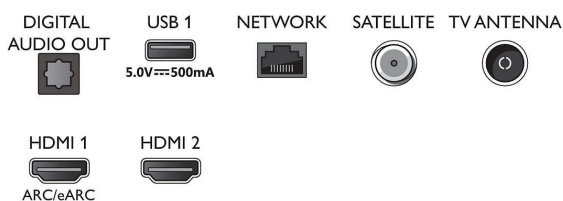

Connections

Side

Bottom

Specifikacije

- Jednostavna upotreba: Gumb pametnog izbornika, Korisnički priručnik na zaslonu
- Moguća nadogradnja sklopovsko-programске opreme: Čarobnjak za automatsku nadogradnju programskih datoteka, Mogućnost nadogradnje programskih datoteka putem USB veze, Nadogradnja programskih datoteka na mreži
- Prilagođavanje formata zaslona: Napredno – pomak, Osnovno – prikaz preko cijelog zaslona, Prilagodi zaslonu, Povećaj, raširi, Široki zaslon
- Glasovni pomoćnik*: Radi uz Google Assistant