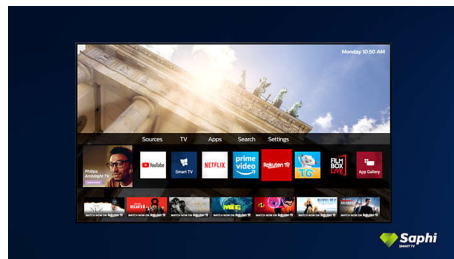

SAPHI smart televizor

Brz i intuitivan operativni sustav SAPHI koji upotrebu Philips smart televizora pretvara u pravi užitek. Uživate u odličnoj kvaliteti slike i pristupu jasnom izborniku utemeljenom na ikonama jednim gumbom. S lakoćom upravljajte televizorom i brzo navigirajte do popularnih aplikacija na Philips Smart televizoru.

HDMI priključak

Ready for gaming

Vaš televizor tvrtke Philips dolazi s najnovijim HDMI priključkom i automatski se prebacuje na postavku malog kašnjenja nakon što pokrenete igru na svojoj konzoli.

Dizajn

Tražite televizor koji odgovara vašoj sobi? Ovaj 4K pametni televizor dizajniran je za svaku priliku! Zaslom gotovo bez okvira pristaje u skoro svaki interijer. Zahvaljujući tankom

55PUS7506/12

stalku čini se da zaslon lebdi iznad TV jedinice ili stola.

Dizajn

Mat crni okvir. Tanki nosači.