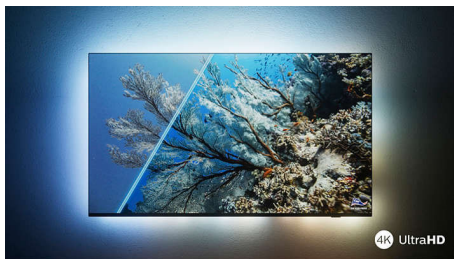

PHILIPS

4K UHD LED Smart TV
139 cm (55") Dolby Vision i Dolby Atmos, Smart TV

Istaknute znač.

Podržava sve glavne HDR formate.

Vaš je Philips 4K UHD televizor kompatibilan sa svim glavnim HDR formatima, uključujući Dolby Vision. Bilo da se radi o serijama koje ne smijete propustiti ili najnovijoj video igrici, sjene će biti dublje. Sjajne površine će blješati. Boje će biti kvalitetnije.