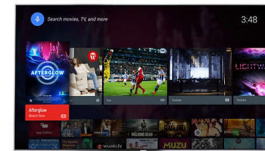

Quad Core + Android

Процесорът Philips Quad Core обединява сили с Android, за да осигури вълнуващо игрово изживяване. А с Android на вашия телевизор ще навигирате, зареждате приложения и възпроизвеждате видео по супербърз, суперинтуитивен и суперзабавен начин.

Google Play

Google Play™ разполага с богат каталог от висококачествени игри за всички възрасти. Благодарение на оптимизацията за използване на вашия телевизор играта и картината са чудесни. И не се налага да създавате бъркотия в дома си с още една игрова конзола; с универсалния USB контрол над игрите можете да навигирате и играете с лекота.

Cloud Gaming

Cloud Gaming предлага богат онлайн каталог с висококачествени игри за всяка възраст, вкус и ниво. Просто изберете игра и я пуснете на телевизора си!

DTS Превъзходен звук

Чудесните високоговорители за телевизор се нуждаят от мощна система за обработка, която запазва чистотата на оригиналното аудио съдържание. DTS Premium Suite е разработен да осигурява изживяването, което потребителите очакват от звуковата обработка от висок клас: завладяващ съраунд звук с дълбоки, богати басы и кристално ясен диалог, който се възпроизвежда при максимална сила на звука и без промени, изрязване или изкривяване.