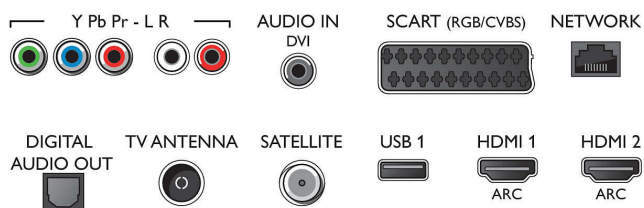

Поддържана разделителна способност на дисплея

- Компютърни входове на HDMI 1/2: до 4K UHD 3840 x 2160 при 60 Hz
- Компютърни входове на HDMI3/4: до 4K UHD

3840 x 2160 при 30 Hz, до FHD 1920 x 1080 при 60 Hz

- Видео входове на HDMI1/2: до 4K UHD 3840 x 2160 при 60 Hz
- Видео входове на HDMI3/4: до FHD 1920 x 1080 при 60 Hz, до 4K UHD 3840 x 2160 при 30 Hz

Тuner / Приемане / Предаване

- Цифров телевизор: DVB-T/T2/T2-HD/C/S/S2
- Възпроизвеждане на видео: NTSC, PAL, SECAM
- Поддръжка на MPEG: MPEG2, MPEG4
- Телевизионен справочник на програмите*

Connections

Side

Rear

Спецификации

- Електронен справочник на програмите за 8 дни
- Индикатор за силата на сигнала
- Телетекст: 1000 страници Hypertext
- HEVC поддръжка

Android TV

- ОС: Android™ 6.0 (Marshmallow)
- Предварително инсталирани приложения: Google Play филми*, Google Play музика*, Търсене в Google, YouTube
- Размер на паметта (флаш): разширяема чрез USB памет, 16 GB*