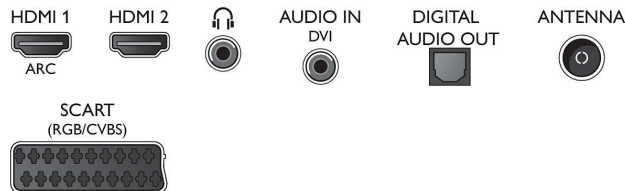

Drift

- Strømnett: Vekselstrøm 220–240 V 50/60 Hz
- Omgivelsestemperatur: 5 til 35 °C
- Effektforbruk i standby: $\leq 0,3$ W
- Energimerkeklasse: A
- EUs energimerke for strøm: 34 W
- Strømsparingsfunksjoner: Timer for automatisk avslåing, Øko-modus, Slå av bilde (for radio)
- Effektforbruk når apparatet er slått av: $\leq 0,3$
- Årlig energiforbruk: 50 kWh

Tilbehør

- Vedlagt tilbehør: Fjernkontroll, Bordstativ, Nettledning, Hurtigstartveiledning, Brosjyre om regelverk og sikkerhet, Garantibevis

Mål

- Bredde, apparat: 726 millimeter
- Høyde, apparat: 424 millimeter
- Dybde, apparat: 64 millimeter
- Produktvekt: 5 kg
- Bredde, apparat (med stativ): 726 millimeter
- Høyde, apparat (med stativ): 485 millimeter
- Dybde, apparat (med stativ): 186 millimeter
- Produktvekt (+stativ): 5.6 kg
- Eskebredde: 798 millimeter
- Eskehøyde: 564 millimeter
- Eskedybde: 133 millimeter
- Vekt, inkl. emballasje: 8,1 kg
- Veggfeste-kompatibel: 100 x 100 mm

Connections

Side

Rear

Utgivelsesdato
2023-10-19

Versjon: 4.0.1

EAN: 87 12581 71826 8

© 2023 Koninklijke Philips N.V.
Alle rettigheter forbeholdt.

Spesifikasjonene kan endres uten varsel. Varemerker tilhører Koninklijke Philips N.V. eller deres respektive eiere.

www.philips.com

* Påkrevd programvareoppdatering for Pause-TV og USB-opptak. Hvis du vil ha mer informasjon om programvareoppdatering, kan du gå inn på www.philips.com/TV og klikke på støtte.

* Tven støtter DVB-mottak av gratiskanaler. Enkelte DVB-operatører støttes kanskje ikke. Du finner en oppdatert liste under Vanlige spørsmål (FAQ) på Philips' webområde for kundestøtte. Enkelte operatører krever betaling for tilgang samt abonnement. Kontakt din operatør for mer informasjon.

* Energiforbruk i kWh per år basert på strømforbruket til Tven for fire timer per dag i 365 dager. Det faktiske strømforbruket avhenger av hvordan Tven brukes.

* EPG og faktisk synlighet (opptil 8 dager) avhenger av land og leverandør.

* (Philips) bare kompatibel med bestemt Philips-spillerenhet.