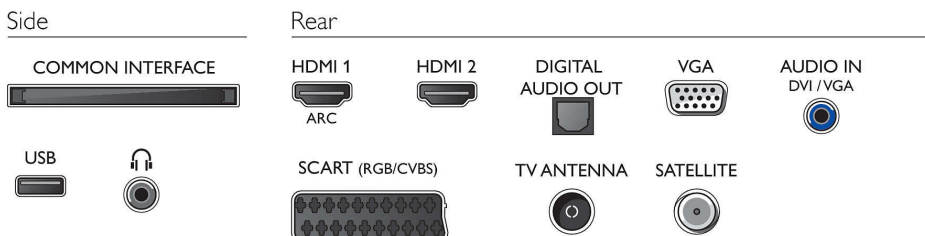

Kenmerken

Hoogte van het apparaat (met standaard): 317 mm
Stiept compact apparaat (met standaard) TV kijkt u een 22 inch favoriete programma's in de keuken, bij de koffie en op de werkdag. Het 26 kg terwijl u aan het werk bent van de dag. 55 mm van de sportuitslagen in de hoogste hand en tijdens de zomerbecue. Deze 22 inch TV is de beste keuze.

Geslacht voor wandmontage: 75 x 75 mm
Philips EasyLink Digital Crystal Clear ontwikkeld voor een natuurlijk uitzienend beeld, ongeacht de bron. Of u nu wilt genieten van uw favoriete series en films, het nieuws wilt zien of gezellig met vrienden wilt kijken, alles wordt weergegeven met optimaal contrast, en de beste kleuren en scherpte.

Full HD LED-TV

Beeldkwaliteit is belangrijk. Normale HDTV's leveren kwaliteit, maar u verwacht meer. Stelt u zich eens voor: scherpe details met hoge helderheid, ongelofelijk contrast en realistische kleuren voor een levensecht beeld.

Twee HDMI-ingangen met EasyLink

Vermijd kabelwirwar met een enkele HDMI-kabel die beeld- en geluidssignalen van uw randapparatuur naar uw TV overbrengt. Doordat HDMI de signalen ongecomprimeerd overbrengt, gaat de goede kwaliteit van de bron niet verloren. Samen met Philips EasyLink hebt u slechts één afstandsbediening nodig voor de meeste handelingen op uw TV, DVD-speler, Blu-ray-speler, set-top box of home cinema-systeem.

Connections

Publicatiedatum
2023-10-19

Versie: 5.1.1

EAN: 87 18863 01141 6

© 2023 Koninklijke Philips N.V.
Alle rechten voorbehouden.

Specificaties kunnen zonder voorafgaande kennisgeving worden gewijzigd. Handelsmerken zijn het eigendom van Koninklijke Philips N.V. en hun respectieve eigenaren.

www.philips.com

* EPG en actuele gegevens (tot 8 dagen) zijn afhankelijk van land en kabelmaatschappij.
* Energieverbruik in kWh per jaar, op basis van het stroomverbruik van de televisie als deze 4 uur per dag, 365 dagen per jaar is ingeschakeld. Het werkelijke energieverbruik hangt af van hoe de televisie wordt gebruikt.
* De TV biedt ondersteuning voor gratis DVB-uitzendingen. Mogelijk worden bepaalde DVB-aanbieders niet ondersteund. Ga voor een recente lijst met aanbieders naar het gedeelte met veelgestelde vragen van de ondersteuningswebsite van Philips. Voor bepaalde aanbieders zijn voorwaarden en een abonnement vereist. Neem voor meer informatie contact op met uw aanbieder.
* (Philips) alleen compatibel met specifieke Philips player-apparaten.
* Deze televisie bevat lood in bepaalde onderdelen of componenten waarvoor geen alternatieve technologie bestaat, in overeenstemming met bestaande vrijstellingsclausules van de RoHS-richtlijn.