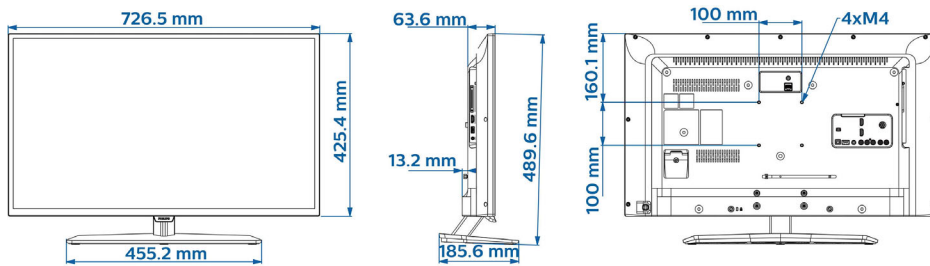

Tuner/Penerima/Transmisi

- TV digital: DVB-T/T2/C, HEVC FHD (hingga 1080p60)
- Pemutaran Video: NTSC, PAL, SECAM
- TV Analog: PAL

Fitur

- Mudah digunakan: Gaya Gambar, Gaya Suara, Format Gambar, Kontrol volume terpisah
- Layanan digital: 8d EPG, Now&Next, MHEG, Teleteks
- Kontrol lokal: Joystick

Fitur Perhotelan

- Mode hotel: Kunci Kontrol Joystick, Kunci menu, Kunci Menu Instalasi, Batasan volume
- Mode Penjara: mode keamanan tinggi, Kunci TXT/MHEG/USB/EPG/Teks
- Timer: Penjadwal (7x), Timer Tidur, Alarm Bangun Tidur, Bangun pada Saluran, Suara Bangun
- Kontrol Menyala: Saluran, Fitur, Gaya Gambar, Format Gambar, Gaya Suara, Volume, Bahasa

menu

- Anti-Maling: Perlindungan Anti-Maling, Kunci Kensington
- Kontrol daya: Pengaktifan hijau/cepat
- Merek Anda: SmartInfo, Logo Selamat Datang
- Jam: Jam dalam Mode Siaga, Tombol RC yang Menyala dalam Gelap, Jam pada Layar, Jam Eksternal Opsional
- SmartInfo: Browser HTML5, Templat Interaktif, Peragaan Slide Gambar
- Kloning dan Pembaruan Firmware: Kloning Awal Instan, Melalui USB/RF
- CMND&Control: Editor Saluran Offline, Editor Pengaturan Offline, Pengelolaan Jarak Jauh melalui RF, CMND&Create
- Kontrol: Blokir Pembaruan Saluran Otomatis,