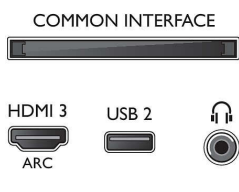

Snaga

- Mrežno napajanje: 220 - 240 V, 50/60 Hz
- Temperatura okoline: 5 °C do 35 °C
- Potrošnja energije u stanju pripravnosti: $0,5\text{ W}$
- Energetska klasa: A
- EU energetska oznaka, snaga: 101 W
- Značajke za uštedu energije: Programiranje automatskog isključivanja, Senzor osvijetljenja, Slika bez zvuka (za radio)
- Potrošnja energije isključenog uređaja: $0,3$
- Godišnja potrošnja energije: 148 kWh

Dotatna oprema

- Dotatna oprema u kompletu: Daljinski upravljač, 2 x AAA baterije, Postolje koje se sastoji od bočnih nogara, Kabel za napajanje, Kratke upute za korisnike, Brošura s pravnim i sigurnosnim informacijama

Dimenzije

- Širina uređaja: 1239 mm
- Visina uređaja: 725 mm
- Dubina uređaja: 79 mm
- Masa proizvoda: 15,3 kg
- Širina uređaja (s postoljem): 1239 mm
- Visina uređaja (s postoljem): 764 mm
- Dubina uređaja (s postoljem): 211 mm
- Masa uređaja (+ postolje): 15.6 kg
- Širina kutije: 1330 mm
- Visina kutije: 830 mm
- Dubina kutije: 131 mm

Connections

Side