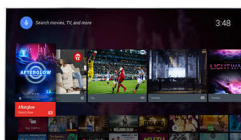

Dvojezgreni procesor + Android

Sustav Android na televizoru omogućava navigaciju, pokretanje aplikacija i reprodukciju videozapisa na izuzetno brz, intuitivan i zabavan način. Android oslobađa snagu našeg dvojezrenog procesora, omogućavajući brzo i lako izvršavanje zadataka.