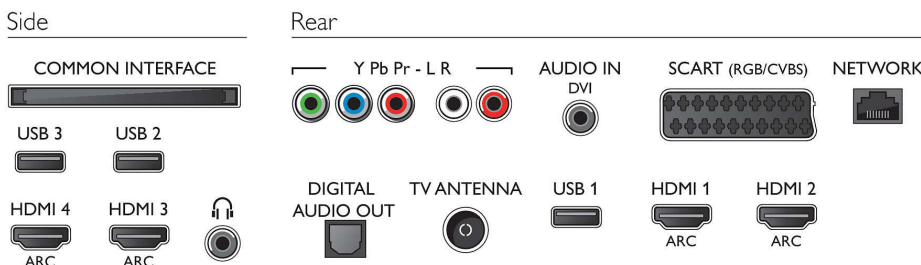

Snaga

- Mrežno napajanje: 220 - 240 V, 50/60 Hz
- Temperatura okoline: 5 °C do 35 °C
- Potrošnja energije u stanju pripravnosti: $\leq 0,5\text{ W}$
- Energetska klasa: A+
- EU energetska oznaka, snaga: 63 W

- Značajke za uštedu energije: Programiranje automatskog isključivanja, Slika bez zvuka (za radio)
- Potrošnja energije isključenog uređaja: $\leq 0,3$
- Godišnja potrošnja energije: 91 kW/h

Dotadna oprema

- Dodatna oprema u kompletu: Daljinski upravljač, 2 x AAA baterije, Stalak za stol, Kabel za napajanje, Kratke upute za korisnike, Brošura s pravnim i sigurnosnim informacijama

Dimenzije

- Širina uređaja: 1239 mm
- Visina uređaja: 726 mm
- Dubina uređaja: 79 mm
- Masa proizvoda: 15,1 kg
- Širina uređaja (s postoljem): 1239 mm
- Visina uređaja (s postoljem): 770 mm
- Dubina uređaja (s postoljem): 266 mm
- Masa uređaja (+ postolje): 17,5 kg
- Širina kutije: 1431 mm
- Visina kutije: 825 mm
- Dubina kutije: 131 mm
- Masa zajedno s ambalažom: 24,3 kg
- Kompatibilan s nosačem za montažu na zid: 400 x 200 mm

Connections

Datum izdavanja
2023-10-20

Verzija: 4.1.1

EAN: 87 18863 00255 1

© 2023 Koninklijke Philips N.V.
Sva prava pridržana.

Specifikacije su podložne promjeni bez prethodne obavijesti. Trgovačke marke su u vlasništvu tvrtke Koninklijke Philips N.V. ili njihovih odgovarajućih vlasnika.

www.philips.com

* Elektronički vodič kroz programe i stvarna vidljivost (do 8 dana) ovisi o državi i operateru.

* Ponuda aplikacija za Android razlikuje se ovisno o državi. Više detalja potražite na lokalnom web-mjestu Google Play Store.

* Potrošnja energije izražena u kWh godišnje, na temelju potrošnje energije televizora koji radi 4 sata dnevno 365 dana. Stvarna potrošnja energije ovisit će o načinu korištenja televizora.

* Televizor podržava DVB prijem za besplatne kanale. Određeni DVB davatelji sadržaja možda nisu podržani. U odjeljku s najčešćim pitanjima na Philips web-mjestu za podršku možete pronaći ažurirani popis. Neki davatelji sadržaja zahtijevaju uvjetni pristup (Conditional Access) i pretplatu. Dodatne informacije zatražite od svog davatelja sadržaja.

* (Philips) kompatibilnost samo s određenim reproduktorima tvrtke Philips.

* Funkcionalnost usluge Google Cast ovisi o aplikacijama i uređajima koji podržavaju Google Cast. Više detalja potražite na stranici proizvođača za Google Cast.

* Aplikacija za udaljeno snimanje tvrtke Philips i vezane funkcije razlikuju se ovisno o modelu televizora, operateru i državi, kao i o modelu i operacijskom sustavu pametnog uređaja. Više informacija potražite na web-stranici: www.philips.com/TVRemoteapp.

* Ponuda aplikacija za Smart TV razlikuje se ovisno o modelu televizora i državi. Više detalja potražite na stranici: www.philips.com/smarttv.

* USB snimanje vrijedi samo za digitalne kanale, snimanje može biti ograničeno zakonima o zaštiti od kopiranja emitiranih sadržaja (CI+). Mogu vrijediti ograničenja vezana uz državu ili kanal.

* Kompatibilnost ovisi o Wifi Miracast certifikatu i sustavu Android 4.2 ili novijoj verziji. Više informacija potražite u dokumentaciji uređaja.