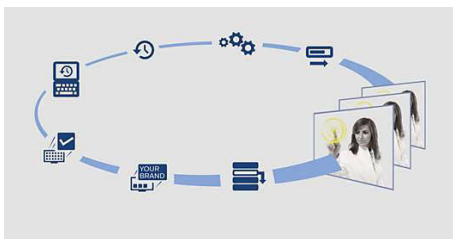

Špičkové funkcie pre hotely a záruka kompatibility v budúcnosti

- Žiarivý LED obraz s nízkou spotrebou energie
- Kompatibilita so službou MyChoice pre vyššie tržby
- Aplikácia SmartInstall pre jednoduchú diaľkovú inštaláciu a údržbu
- Integrovaný panel pripojenia
- Funkcia zobrazenia hodín na obrazovke pre optimálne pohodlie hostí
- Úplné režimy Hotel, Zdravotné zariadenie a Váznica
- Funkcia Serial Xpress Protocol Easy pre interaktívne systémy

PHILIPS

Hlavné prvky

SmartInfo

Aplikácia SmartInfo vám prostredníctvom hotelových informácií umožňuje poskytovať informácie o hoteli alebo príslušnom meste pre vašich hostí. Hostia majú prístup k informačným stránkam hotela, ktoré je možné pravidelne a poľahky obmieňať, aby vaši návštevníci mali prehľad o všetkých aktuálnych udalostiach v hoteli.

SmartInstall

Aplikácia SmartInstall zjednodušuje inštaláciu a údržbu vášho televízora. S jednoduchým webovým nástrojom môžete odteraz na diaľku konfigurovať a inštalovať svoje televízory bez nevyhnutnosti zavítať do príslušnej miestnosti! Vďaka tomu ušetríte čas a nebudete rušiť svojich hostí. Či už ide o aktualizáciu informačných stránok hotela alebo inštaláciu nových kanálov, aplikácia SmartInstall sa postará o všetko.