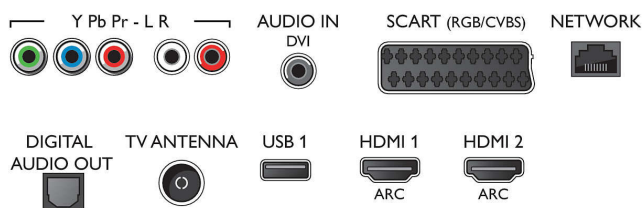

Palaikoma ekrano skiriamoji geba

- Kompiuterio įvestys, HDMI1/2: iki 4K UHD 3840 x 2160 esant 60 Hz
- Kompiuterio įvestys, HDMI3/4: iki 4K UHD 3840 x 2160 esant 30 Hz, iki FHD 1920 x 1080 esant 60 Hz
- Vaizdo įvestys, HDMI1/2: iki 4K UHD 3840 x 2160

- esant 60 Hz
- Vaizdo įvestys, HDMI3/4: iki FHD 1920 x 1080 esant 60 Hz, iki 4K UHD 3840 x 2160 esant 30 Hz

Derintuvas / imtuvas / siųstuvas

- Skaitmeninis televizorius: DVB-T/T2/C
- Vaizdo atkūrimas: NTSC, PAL, SECAM
- MPEG palaikymas: MPEG2, MPEG4
- TV programų gidas*: 8 dienų elektroninis programų gidas
- Signalo stiprumo indikacija

Connections

Side

Rear

Itin plonas 4K televizorius su „Android TV™“
123 cm (49 in) „4K Ultra HD LED“ televizorius, „Quad Core“, 8 GB ir didinama, DVB-T/T2/C

Specifikacijos

- Teletekstas: 1000 puslapių hipertekstas
- HEVC palaikymas