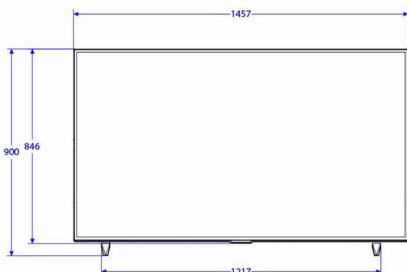

- Дисплей: 4K Ultra HD LED
- Диагональ экрана: 65 (дюймы) / 164 см
- Формат изображения: 16:9
- Разрешение панели: 3840x2160p
- Яркость: 350 кд/м²
- Коэф. контрастности (типич.): 5000
- Угол просмотра: 178° (Г) / 178° (В)
- Время отклика (типич.): 8 мс

Размеры

- Размеры корпуса (Ш x В x Г): 1457 x 846 x 63 миллиметра
- Размеры устройства с подставкой (Ш x В x Г): 1457 x 900 x 347 миллиметра
- Вес продукта: 23,5 кг
- Вес изделия с подставкой: 24,1 кг
- Совместимое настенное крепление VESA: 400 x 400 мм, M6