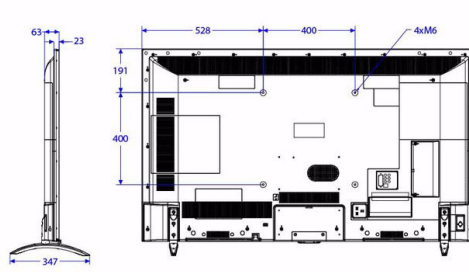

Размеры

- Размеры корпуса (Ш x В x Г): 1457 x 846 x 63 миллиметра
- Размеры устройства с подставкой (Ш x В x Г): 1457 x 900 x 347 миллиметра
- Вес продукта: 23,5 кг
- Вес изделия с подставкой: 24,1 кг
- Совместимое настенное крепление VESA: 400 x 400 мм, M6