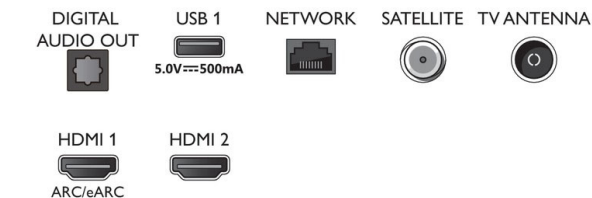

Spesifikasjoner

Bilde/skjerm

- Skjerm: 4K Ultra HD LED
- Diagonal skjermstørrelse: 50 tommer / 126 cm
- Paneloppløsning: 3840 x 2160
- Sideforhold: 16:9
- Bildeforbedring: Dolby Vision, HLG (Hybrid Log Gamma), Ultra Resolution, HDR10+-kompatibel, Micro Dimming

Støttet skjermoppløsning

- Datamaskininnnganger på alle HDMI: opptil 4K UHD 3840 x 2160 ved 60Hz, Støtter HDR – HDR10/ HLG
- Videoinnnganger på alle HDMI: opptil 4K UHD 3840 x 2160 ved 60 Hz, HDR-kompatibel, HDR10/HLG (Hybrid Log Gamma), HDR10+ / Dolby Vision

Smart TV-funksjoner

- Brukersamhandling: SimplyShare, Skjermpeiling
- Smart TV-apper*: Videobutikker på Internett, Åpne nettleseren, TV on Demand, YouTube, Netflix-TV
- Enkel installering: Oppdag Philips-enheter automatisk, Veiviser for nettverksinstallering, Innstillingsassistentveiviser
- Fastvareoppgraderbar: Automatisk fastvareoppgraderingsveiviser, Fastvare kan oppgraderes via USB, Elektronisk fastvareoppgradering
- Skjermformatjusteringer: Avansert – flytt, Grunnleggende – fyll skjerm, Tilpass til skjerm, Zoom, strekk ut, Bredskjerm
- Enkel i bruk: Smart én-stopps menyknapp, Brukerhåndbok på skjermen
- Taleassistent*: Fungerer med Google Assistant

Behandling

- Behandlingskraft: Dual Core

Tuner/mottak/overføring

- Digital-TV: DVB-T/T2/T2-HD/C/S/S2
- Støtter MPEG: MPEG2, MPEG4
- Videoavspilling: PAL, SECAM
- TV-programguide*: 8-dagers elektronisk programguide
- Signalstyrkeindikasjon
- Tekst-tv: 1000-siders hypertekst
- Støtter HEVC

Tilkoblingsmuligheter