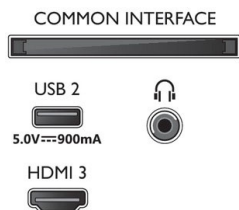

EU-energikort

- EPREL-registreringsnumre: 613749
- Diagonal skjermstørrelse (tommer): 50
- Diagonal skjermstørrelse (cm): 126
- SDR-energiklasse: G
- Strømkrav i på-modus for SDR: 68 Kwh/1000 t
- HDR-energiklasse: G
- Strømkrav i på-modus for HDR: 107 Kwh/1000 t
- Nettverkstilkoblet standbymodus: <2,0 W
- Effektforbruk når apparatet er slått av: i/t
- Panelteknologi som brukes: LED LCD

Lyd

- Utgangseffekt (RMS): 20 W

- Lydforbedring: A.I.-lyd, Tydelig tale, Dolby Atmos, Nattmodus, Automatisk volumutjevning, Dolby bassforbedring, EQ hos AI
- Høyttalerkonfigurasjon: 2 x 10 W fulltonehøyttaler

Mål

- Eskemål (B x H x D): 1240,0 x 785,0 x 150,0 millimeter
- Mål på apparat (B x H x D): 1112,2 x 647,3 x 87,1 millimeter
- Mål for apparat med stativ (B x H x D): 1112,2 x 677,3 x 259,7 millimeter
- Stativmål (B x H x D): 727,4 x 30,0 x 245,3 millimeter
- Produktvekt: 11,3 kg
- Produktvekt (+stativ): 11,5 kg
- Vekt, inkl. emballasje: 15,2 kg
- Veggfeste-kompatibel: 100 x 200 mm

Utforming

- TV-farge: Matt svart ramme
- Stativutforming: Bladsticker i matt svart

Tilbehør

- Vedlagt tilbehør: Fjernkontroll, 2 x AAA-batterier, Nettledning, Hurtigstartveiledning, Brosjyre om regelverk og sikkerhet, Bordstativ

Connections

Side