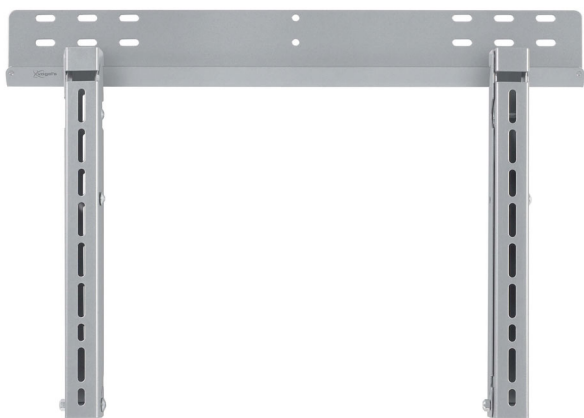

Philips
Крепление на стене

22AV3200

Универсальный настенный кронштейн с возможностью наклона

Для экономии места в номере гостиницы

Идеальное решение для вашей гостиницы — простой в установке, высококачественный настенный кронштейн. Установите гостиничный телевизор на стену для экономии места в номере.

PHILIPS

Характеристики

Аксессуары

- Входящие в комплект аксессуары: Винты, Инструкция по эксплуатации, Гарантийный талон

Размеры

- Вес продукта: 8 кг
- Ширина коробки: 717 миллиметра

- Высота коробки: 72 миллиметра
- Глубина коробки: 185 миллиметра
- Вес, включая упаковку: 8,5 кг
- Размеры прибора (Ш x Г x В): 700 x 496 x 59
- Размеры настенного крепления: 100 x 100, 200 x 100, 200 x 200, 400 x 400, 600 x 200, 600 x 400
- Угол наклона: 15 °