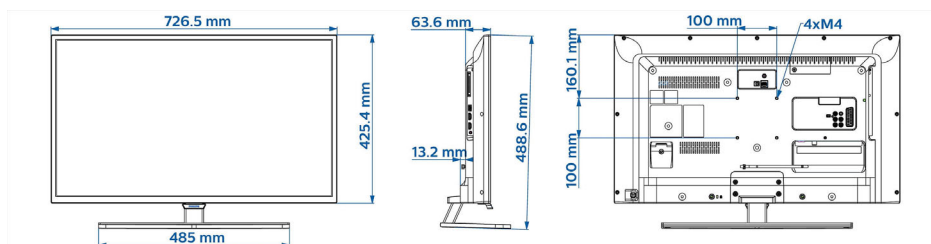

Tuner/ontvangst/transmissie

- Digitale TV: DVB-T/T2/C, HEVC FHD (tot 1080p60)
- Videoweergave: NTSC, PAL
- Analoge TV: PAL
- IP-weergave: Multicast, Unicast

Android TV

- Besturingssysteem (OS): Android™ 5.1 (Lollipop)
- Geheugen (flash): 8 GB

Kenmerken

- Gebruiksgemak: Beeldstijl, Geluidstijl
- Digitale diensten: 8d EPG, Nu & Straks, MHEG, Teletekst, HbbTV, Ondertiteling
- Lokale bediening: Joystick

Hospitality-functies

- Hotelmodus: Vergrendelbare joystickbediening, Menuvergrendeling, Vergrendeling installatiemenu, Volumebeperking
- Gevangenismodus: hoge beveiligingsmodus, TXT/MHEG/USB/EPG/Ondertitelingsvergrendeling
- Timer: Sleptimer, Wekker, Wekker met zender, Wekgeluiden

- Inschakelbediening: Zender, Functie, Beeldformaat, Volume, Beeldstijl
- Antidiefstal: Antidiefstalbeveiliging voor batterijen, Kensington-slot
- Energiebeheer: Automatische inschakeling, Milieuvriendelijk/snel opstarten, WoLAN, WoWLAN
- Apps: AppControl, Cloud-apps, Android-apps
- Uw logo: SmartInfo, Welkomstlogo, Aanpasbaar dashboard (HTML), IPTV-systeem, Gepersonaliseerde apps, Locatiennaam (Geonames-ID)
- Klok: Klok in stand-bymodus, Afstandsbedieningsknop die oplicht in het donker, Klok op het scherm, Optionele externe klok
- SmartInfo: HTML5-browser, Interactieve sjablonen
- Kloon- en firmware-update: Direct klonen, Via USB/RF/IP