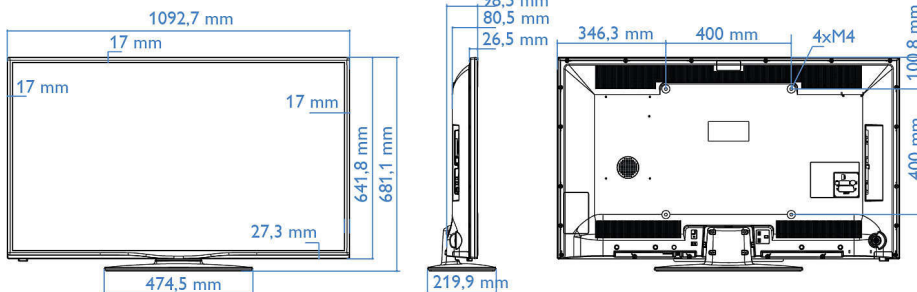

- Režim väznenie: Txt, MHEG, USB, EPG, Sub block
- Teletext: 1000-stránkový Smart Text
- Aktualizovateľný firmware: Firmvér aktualizovateľný cez USB
- Diaľkové ovládanie: 22AV1407A/12

Healthcare

- Ovládanie: Skupinové diaľkové ovládanie (4x)
- Vybavenie a vlastnosti: Slúchadlový výstup

Zvuk

- Zlepšenie kvality zvuku: Automatické vyrovnanie hlasitosti, Incredible Surround, Ovládanie výšok a basov, Čistý zvuk

Reproduktory

- Vstavané reproduktory: 2

Pripojiteľnosť

- Počet AV konektorov: 1
- Počet pripojení HDMI: 1
- Funkcie HDMI: Audio Return Channel
- Počet konektorov Scart (RGB/CVBS): 1
- Počet konektorov USB: 1
- Iné pripojenia: Anténa IEC75, Výstup S/PDIF (koaxiálny), PC-vstup VGA, Common Interface Plus (CI+)
- Bočné konektory: Zvukový vstup Ľ/P, CVBS vstup, Slúchadlový výstup, USB 2.0

Príkon

- Napájanie zo siete: AC 220 – 240 V, 50 – 60 Hz
- Okolité teplota: 5 °C až 35 °C
- Spotr. energie v pohotovostnom stave: $\leq 0.3\text{W}$
- Trieda energetického štítku
- Energetický štítko Európskej únie: 33 W
- Funkcie úspory energie: Režim Eko, Vypnutie obrazu (pre rádio)
- Ročná spotreba energie: 48 kWh

Príslušenstvo

- Dodávané príslušenstvo: Diaľkové ovládanie, Batérie pre diaľkové ovládanie, Podstavec na stôl, Záručný list, Brožúrka s právnymi a bezpečnostnými informáciami
- Voliteľné príslušenstvo: Nastaviteľné diaľkové ovládanie 22AV8573/00

Dátum vydania
2024-04-05

Verzia: 7.0.1

EAN: 87 12581 71364 5

© 2024 Koninklijke Philips N.V.
Všetky práva vyhradené.

Autor si vyhradzuje právo zmeny špecifikácií bez oznámenia. Ochranné známky sú majetkom Koninklijke Philips N.V. alebo ich príslušných vlastníkov.

www.philips.com