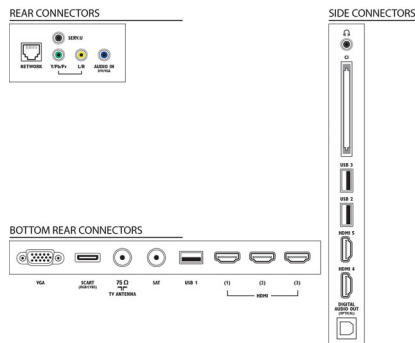

Caractéristiques

Ambilight

- Fonctions Ambilight: S'adapte à la couleur du mur, Éclairage tamisé
- Version Ambilight: 2 côtés

Image/affichage

- Format d'image: 16/9
- Diagonale de l'écran (pouces): 37 pouces
- Diagonale de l'écran (cm): 94 cm

- Afficheur: LED Full HD
- 3D: Easy 3D Clarity 700, Jeu à deux, en plein écran*, Ajustement de la profondeur 3D, Conversion 2D à 3D
- Résolution d'écran: 1920 x 1080p
- Luminosité: 400 cd/m²
- Amélioration de l'image: Pixel Precise HD, 600 Hz Perfect Motion Rate, Micro Dimming
- Contraste dynamique: 500 000 : 1

Résolution d'affichage prise en charge

- Entrées ordinateur: jusqu'à 1920 x 1080 à 60 Hz
- Entrées vidéo: 24, 25, 30, 50, 60 Hz, jusqu'à 1920 x 1080p

Tuner/réception/transmission

- TV numérique: DVB-C MPEG-2*, DVB-C MPEG4*, DVB-S2 MPEG4 HD, TNT (MPEG2)*, TNT