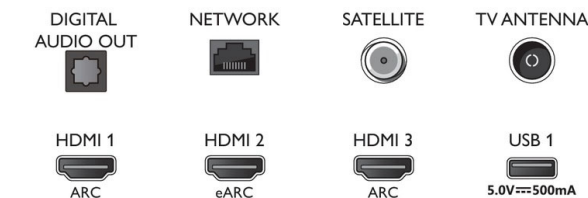

Bottom

Ημερομηνία έκδοσης
2022-07-24

Έκδοση: 9.5.1

12 NC: 8670 001 74851
EAN: 87 18863 02852 0

© 2022 Koninklijke Philips N.V.

Με την επιφύλαξη παντός δικαιώματος.

Οι προδιαγραφές ενδέχεται να αλλάζουν χωρίς προειδοποίηση. Τα εμπορικά σήματα ανήκουν στην Koninklijke Philips N.V. ή στους αντίστοιχους ιδιοκτήτες.

www.philips.com