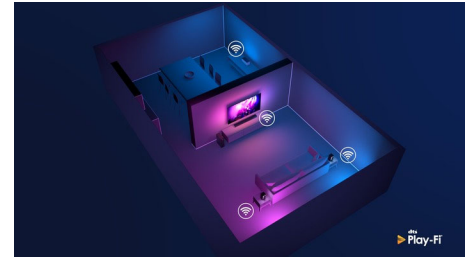

Σύστημα εικόνας Philips P5

Το σύστημα P5 της Philips προσφέρει εικόνες τόσο εκπληκτικές όσο και το περιεχόμενο που αγαπάτε. Οι λεπτομέρειες έχουν σαφώς μεγαλύτερο βάθος. Τα χρώματα είναι ζωντανά, ενώ οι τόνοι του δέρματος είναι πιο φυσικοί. Η αντίθεση είναι τόσο ευκρινής, που θα νιώθετε κάθε λεπτομέρεια. Η κίνηση είναι εξαιρετικά ομαλή.

50PUS8506/12

Συμβατότητα με DTS Play-Fi

Με το DTS Play-Fi στην τηλεόραση Philips, μπορείτε να συνδέσετε συμβατά ηχεία σε οποιοδήποτε δωμάτιο. Έχετε ασύρματα ηχεία στην κουζίνα; Ακούστε την ταινία σας ενώ κάνετε ένα σνακ ή παρακολουθήστε τον σχολιασμό αθλητικής εκπομπής ενώ ετοιμάζετε ποτά για την παρέα.