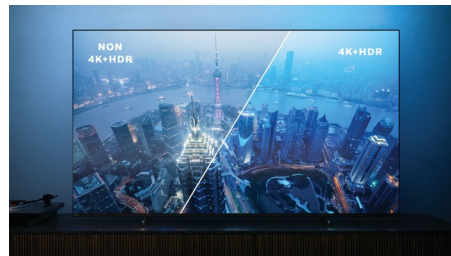

Ζωντανή εικόνα HDR

Η τηλεόραση 4K UHD της Philips είναι συμβατή με όλες τις κύριες μορφές HDR, συμπεριλαμβανομένου του Dolby Vision. Είτε πρόκειται για την αγαπημένη σας τηλεοπτική σειρά είτε για το πιο πρόσφατο βιντεοπαιχνίδι, θα απολαμβάνετε πιο βαθιές σκιές, με πιο έντονες φωτεινές επιφάνειες και πιο ρεαλιστικά χρώματα.