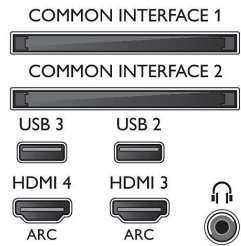

Üliõhuke Android™-iga 4K UHD-teler
139 cm (55") 4K Ultra HD LED-teler, Quad Core, 16 GB ja laiendatav, Twin Tuner DVB-T/T2/C/S/S2

55PUS7170/12

Spetsifikatsioon

Ambilight

- Ambilighti funktsioonid: Ambilight+hue, Mängurežiim, Sisseehitatud Ambilight+hue, Kohandumine seinavärviga, Kohandumine seinakaugusega, Salongi režiim, Ambilight 3D jaoks
- Ambilighti versioon: 3 küljel

Pilt/Ekraan

- Kuvasuhe: 16 : 9
- Ekraani diagonaalsuurus (tollides): 55 tolli

- Ekraani diagonaalsuurus (sentimeetrites): 139 cm
- Ekraan: 4K Ultra HD LED-teler
- 3D: Passiivne 3D, 2 Player Full Screen Gaming*, 2D pildi teisendamine 3D-pildiks, Automaatne 3D tuvastus
- Paneeli eraldusvõime: 3840 × 2160
- Heledus: 400 cd/m²
- Pildimootor: Pixel Precise Ultra HD
- Pildiparandus: Natural Motion, 800 Hz Perfect Motion Rate, Micro Dimming Pro, Ülikõrge

lahutusvõime

Toetatavad ekraani lahutusvõimed

- Arvutisendid on kõigil HDMI pesadel: 60 Hz juures, kuni 4K Ultra HD 3840 × 2160
- Videosendid on kõigil HDMI pesadel: 24, 25, 30, 50, 60 Hz juures, kuni 4K Ultra HD 3840 × 2160p

Tuuner/Vastuvõtt/Ülekanne

- Twin Tuner

Connections

Side