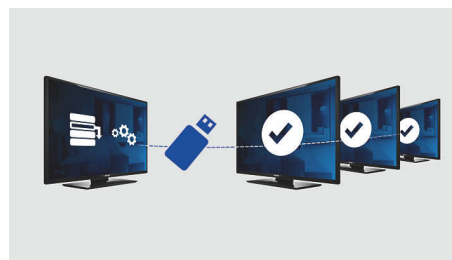

Встроенный дисплей часов

Встроенный дисплей часов с будильником позволяет вам не тратить деньги на дополнительные часы, а пространство комнаты — на кабели и соединения.

В едином списке каналов

Единый интегрированный список каналов телевидения позволяет гостям быстро переключаться на любой аналоговый или цифровой канал.

Гостиничный пульт ДУ

Стильный пульт ДУ разработан специально для использования в гостиничной сфере. Для простоты использования на нем удобно расположены только самые необходимые для гостя кнопки и функции. Кроме того, большинство гостиничных пультов ДУ оснащено замком, предотвращающим кражу батарей — незаменимая функция для использования в условиях гостиницы.

Ограничение громкости

Эта функция служит для предварительной установки диапазона громкости, в котором может работать телевизор, предотвращая установку звука на уровень, превышающий норму и мешающий вашим соседям.

Совместимость с панелью подключения

Этот телевизор прекрасно работает с панелями подключения Philips. Постояльцы могут легко подключить ПК, MP3-плеер, DVD-проигрыватель, видеокамеру и другие устройства. Благодаря функции автообнаружения телевизор автоматически переключается для отображения с устройства гостя.

Клонир-е через USB

Возможность простого копирования всех программных настроек с одного телевизора

на другие меньше, чем за минуту. Эта функция гарантирует единообразие ТВ настроек, значительно сокращая время на установку и расходы.

Совместимость с телевизионной приставкой

К этому телевизору можно подключить ТВ-приставку благодаря разъему scart и поддержке протокола Serial Express Lite.

Экологически безвредная конструкция

Стабильность — неотъемлемая черта бизнеса компании Philips. Телевизоры Philips спроектированы и изготовлены согласно принципам EcoDesign, рассчитанными на то, чтобы уменьшить общее воздействие на окружающую среду за счет снижения потребления электроэнергии, отсутствия вредных веществ, небольшого веса, более компактной упаковке и большей пригодности к переработке. Кроме того, корпус телевизоров Philips выполнен из специального негорючего материала. Независимые испытания, проведенные противопожарными службами, показали, что, несмотря на то что телевизоры иногда усиливают пожар, вызванный внешними источниками, телевизоры Philips не способствуют возгоранию.