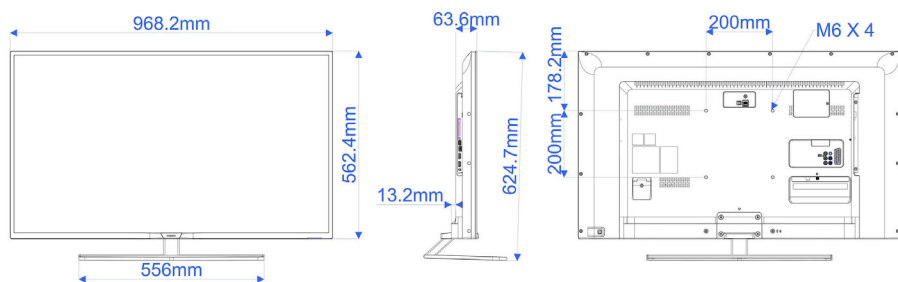

Specifikacije

Slika/Prikaz

- Omjer širine i visine: 16:9
- Veličina dijagonale zaslona (inč): 43 inča
- Dijagonala zaslona (u cm): 110 cm
- Zaslona: LED Full HD
- Rezolucija zaslona: 1920 x 1080 piksela
- Svjetlina: 300 cd/m²
- Napredne značajke slike: 200Hz Perfect Motion Rate, Pixel Plus HD
- Kut gledanja: 178° (V)/178° (O)

Tjuner / Prijem / Prijenos

- Digitalni televizor: DVB-T/T2/C, HEVC FHD (do 1080p60)

- Reprodukcijska videozapisa: NTSC, PAL
- Analogni TV prijemnik: PAL
- IP reprodukcija: Multicast, Unicast

Android TV

- OS: Android™ 5.1 (Lollipop)
- Kapacitet memorije (Flash): 8 GB

Značajke

- Jednostavnost uporabe: Stil slike, Stil zvuka
- Digitalne usluge: 8d EPG, Now&Next, MHEG, Teletext, HbbTV, Titl
- Lokalno upravljanje: Joystick

Značajke za hotele

- Način rada za hotele: Zaključavanje kontrole joystick gumbom, Zaključavanje izbornika, Zaključavanje izbornika za instalaciju, Ograničenje glasnoće
- Zatvorski način rada: Način rada za visoku razinu sigurnosti, TXT / MHEG / USB / EPG / zaključavanje titlova
- Mjerač vremena: Automatsko isključivanje, Alarm za buđenje, Kanal za buđenje, Zvukovi za buđenje
- Upravljanje uključivanjem: Kanal, Značajka, Format slike, Glasnoća, Stil slike
- Zaštita od krađe: Zaštita od krađe baterije, Kensington brava
- Kontrola snage: Automatsko uključivanje, Ekološko i