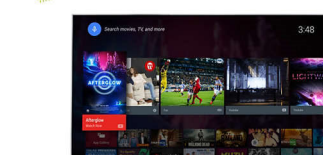

Quad Core -suoritin ja Android-käyttöjärjestelmä

Philips Quad Core -suoritin ja Android-käyttöjärjestelmä tuottavat yhdessä jännittävän pelikokemuksen. Androidin ansiosta myös valikoissa liikkuminen, sovellusten avaaminen ja

videoiden toistaminen on nopeaa, helppoa ja hauskaa.

Google Play

Google Play™ -palvelussa on monipuolinen valikoima laadukkaita pelejä kaikenikäisille. Televisiolle optimoidut pelit ovat suurella ruudulla upeaa pelattavaa ja katseltavaa. Etkä tarvitse edes erillistä pelikonsolia: kytke vain USB-peliohjain ja käy pelien kimppuun.

Cloud Gaming

Cloud Gaming tarjoaa monipuolisen valikoiman laadukkaita pelejä kaiken ikäisille ja tasoille pelaajille. Valitse peli palvelusta ja pelaa sitä suoraan televisiossa!