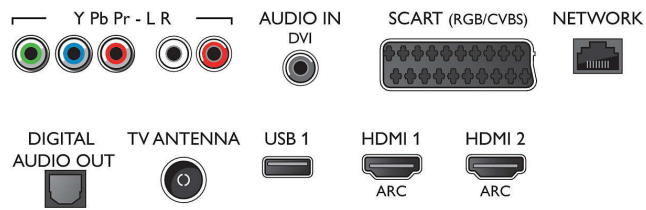

- 3 840 x 2 160, 60 Hz
- Videon tuloliitännät, HDMI3/4: enintään FHD 1 920 x 1 080, 60 Hz, enintään 4K UHD 3 840 x 2 160, 30 Hz

Virittin/vastaanotto/signaalinsiirto

- Digitaalitelevisio: DVB-T/T2/C
- Videoisto: NTSC, PAL, SECAM
- MPEG-tuki: MPEG2, MPEG4
- TV-ohjelmaopas*: 8 päivän elektroninen ohjelmaopas
- Signaalivoimakkuuden ilmainen

Connections

Side

Rear

Tekniset tiedot

- Teksti-tv: 1000 sivun Hyperteksti-tv
- HEVC-tuki

Android TV

- käyttöjärjestelmä: Android™ 6.0 (Marshmallow)
- Esiasennetut sovellukset: Google Play Elokuvat*, Google Play Musiikki*, Google-haku, YouTube
- Muistin koko (Flash): laajennettavissa USB-muistilla, 8 Gt