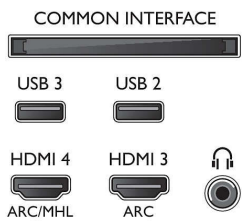

Tekniset tiedot

Ambilight

- Ambilight-ominaisuudet: Ambilight+hue vakiovarusteena, Ambilight Music, Pelitila, Mukautuu seinän väriin, Lounge-tila
- Ambilight-versio: 2 sivulla

Kuva/näyttö

- Kuvasuhde: 16:9
- Ruudun halkaisija (tuuma): 49 tuumaa
- Ruudun halkaisija (cm): 123 cm
- Näyttö: 4K Ultra HD LED
- Näytön resoluutio: 3840 x 2160

- Kirkkaus: 350 cd/m²
- Kuvanparannus: Micro Dimming Pro, Ultra Resolution, Natural Motion, Pixel Plus Ultra HD
- Luminanssin huippuarvon suhde: 65 %

Tuettu näyttöresoluutio

- Tietokoneen tuloliitännät, HDMI1/2: enintään 4K UHD 3 840 x 2 160, 60 Hz
- Tietokoneen tuloliitännät, HDMI3/4: enintään 4K UHD 3 840 x 2 160, 30 Hz, enintään FHD 1 920 x 1 080, 60 Hz
- Videon tuloliitännät, HDMI1/2: enintään 4K UHD

- 3 840 x 2 160, 60 Hz
- Videon tuloliitännät, HDMI3/4: enintään FHD 1 920 x 1 080, 60 Hz, enintään 4K UHD 3 840 x 2 160, 30 Hz

Virittin/vastaanotto/signaalinsiirto

- Digitaalitelevisio: DVB-T/T2/C
- Videoisto: NTSC, PAL, SECAM
- MPEG-tuki: MPEG2, MPEG4
- TV-ohjelmaopas*: 8 päivän elektroninen ohjelmaopas
- Signaalivoimakkuuden ilmainen

Connections

Side