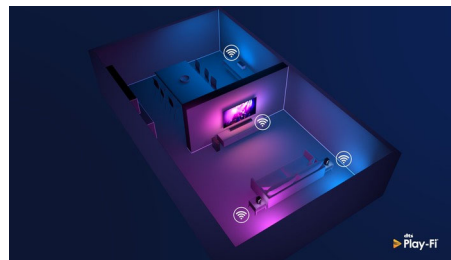

DTS Play-Fi -yhteensopivuus

Philips-televisio DTS Play-Fi -toiminnolla voit yhdistää television yhteensopiviin kaiuttimiin missä tahansa huoneessa. Onko keittiössä langattomat kaiuttimet? Voit kuunnella elokuvaa, kun teet välipalaa, tai seurata urheiluselostusta, kun haet juotavaa.