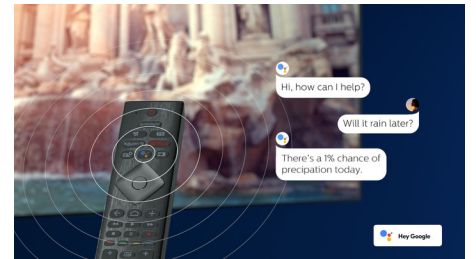

AI-ääniohjaus

Puhu Google Assistantille painamalla kaukosäätimen painiketta. Ohjaa TV:tä tai Google Assistant -yhteensopivia kodin älylaitteita äänelläsi. Voit myös pyytää Alexa ohjaamaan TV:tä Alexa-yhteensopivilla laitteilla.