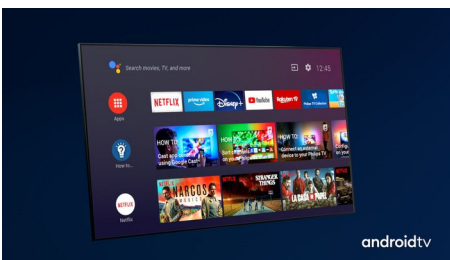

Android TV

Philips Android TV näyttää haluamasi sisällön kun haluat. Voit mukauttaa aloitusnäyttöä näyttämään suosikkisovelluksesi, mikä helpottaa elokuvien ja lempisarjosi suoratoistoa. Voit myös jatkaa siitä, mihin jäit.