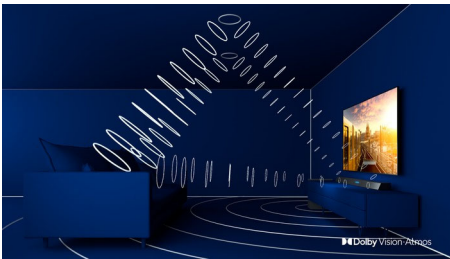

Dolby Vision + ja Dolby Atmos

Äänen ja videoiden Dolby-formaattien tuki tarkoittaa, että katsottava HDR-sisältö näyttää ja kuulostaa upealta. Nauti kuvasta, joka heijastaa ohjaajan alkuperäistä ideaa, ja koe tilava äänimaailma, joka on sekä selkeä että syvä.