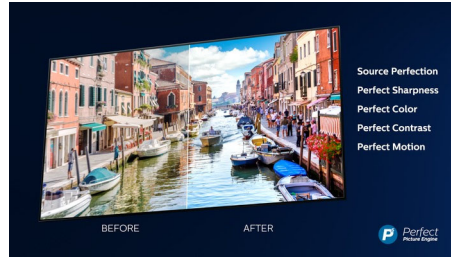

Philips P5 -kuvajärjestelmä

Philips P5 -kuvajärjestelmä säilyttää kuvanlaadun aina yhtä täydellisenä. Yksityiskohtiin lisätään syvyyttä, värikylläisyys syvenee ja ihon sävyt toistetaan luonnollisina. Kontrasti on niin tarkka, että suorastaan tunnet jokaisen yksityiskohdan. Liike on erittäin tasaista.