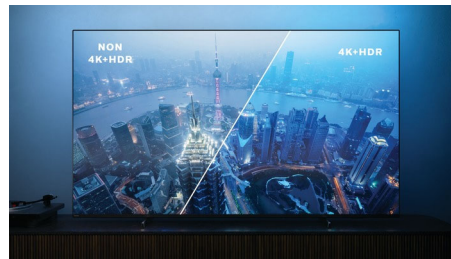

Eloisa HDR-kuva

Philips 4K UHD -TV tukee kaikkia keskeisiä HDR-muotoja, kuten Dolby Visionia. Olipa kyse suosikkisarjastasi tai uusimmasta videopelistä, varjot näkyvät syvemmin, kirikkaat pinnat loistavat ja värit näkyvät todellisina.