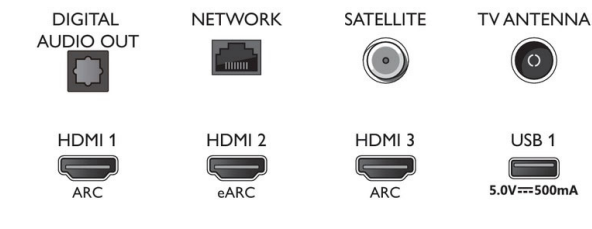

Connections

Side

Bottom

Julkaisupäivä 2022-07-20

Versio: 9.5.1

12 NC: 8670 001 74851
EAN: 87 18863 02852 0

© 2022 Koninklijke Philips N.V.
Kaikki oikeudet pidätetään.

Tiedot voivat muuttua ilman erillistä ilmoitusta.
Tavaramerkit ovat Koninklijke Philips N.V:n tai omistajiensa omaisuutta.