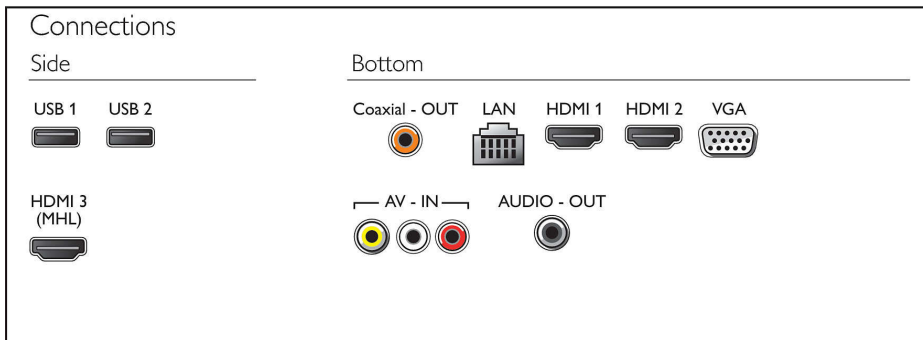

規格

畫面 / 顯示

- 長寬比: 16:9
- 顯示器: 4K Ultra HD LED
- 面板解析度: 3840x2160

支援的螢幕解析度

- 電腦輸入: 所有 HDMI: @60Hz, 達 4K Ultra HD 3840x2160
- 視訊輸入: 所有 HDMI: @ 24、25、30、50、60Hz, 達 4K Ultra HD 3840x2160p

調諧器 / 接收 / 傳送

- 視訊播放: NTSC, SECAM
- MPEG 支援: MPEG2, MPEG4

多媒體應用程式

- 影片播放格式: 容器: AVI、MKV, MPEG-1, MPEG-2, MPEG-4, H.264 (高達 FHD), HEVC H.265 (高達 UHD @30P)
- 音樂播放格式: AAC, MP3, WAV
- 圖片播放格式: JPEG, BMP, PNG

便利

- 兒童保護: 兒童安全鎖裝置
- 螢幕格式調整: 16:9, 4:3, 未縮放, 寬螢幕
- 可用語言: UI: 繁體中文
- 睡眠定時器: 是

音效

- 輸出功率 (RMS): 16W
- 加強音效: 虛擬環繞, 清晰音效, 自動音量調整器

連線

- AV 連接端子數量: 1

- HDMI 連接頭數量: 3
- EasyLink (HDMI-CEC): 遙控傳遞
- USB 數量: 2
- 無線網路連線: 內建 1T1R 單波段, 是
- 其他連接: 乙太網路 -LAN RJ-45, 數位音訊輸出 (同軸), 音訊輸出 (3.5 公釐), 電腦輸入 VGA

功率

- 主電源: 100~240/ 50Hz
- 環境溫度: 5 ° C 至 40 ° C
- 耗電量: 155 W
- 待機消耗功率: $\leq 0.5\text{W}$
- 省電功能: 自動關閉計時器, 環保模式
- 關機模式耗電量: ≤ 0.5

配件

- 附配件: 遙控器, 2 枚 AAA 電池, 桌上型立架, 電源線, 快速入門指南, 保固手冊

尺寸

- 設備寬度: 1243 mm
- 設備高度: 719 mm
- 設備深度: 53 mm
- 產品重量: 16.5 kg
- 設備寬度 (含機座): 1243 mm
- 設備高度 (含機座): 769 mm
- 設備厚度 (含機座): 235 mm
- 產品重量 (+ 機座): 17 kg
- 包裝盒寬度: 1355 mm
- 包裝盒高度: 829 mm
- 包裝盒深度: 160 mm
- 產品含包裝重量: 20.5 kg
- 壁掛架相容: 200 x 300 公釐

焦點

Pixel Plus Ultra HD

透過飛利浦 Pixel Plus Ultra HD 引擎體驗 4K Ultra HD 的清晰銳利畫質。此技術能將畫質最佳化, 以不可思議的細節和深度帶來流暢影像, 讓您無時無刻都能透過黑白對比強化功能, 享受更加鮮明銳利的 4K 影像。

4K Ultra HD

Ultra HD 大型顯示器的解析度是傳統 Full HD 大型顯示器解析度的四倍。具備超過 8 百萬像素及我們獨特的「超高解析度」升級技術, 確保擁有最佳畫質。原始內容的畫質越高, 就能體驗到更好的影像及解析度。盡情享受提升的銳利效果、縱深感受、優異對比度、流暢的自然動作及完美無缺的細節表現。

發行日期 2023-10-19

版本: 8.1.1

EAN: 87 18863 01333 5

© 2023 Koninklijke Philips N.V.
所有權利均予保留。

規格若有變更恕不另行通知。商標為 Koninklijke Philips N.V. 或其個別所有者的財產。

www.philips.com

- EPG 和實際的可視性 (最多 8 天) 視國家 / 地區和系統業者而定。
- 飛利浦大型顯示器不保證能與所有 HDMI CEC 裝置 100% 互通
- 請注意, 大型顯示器的 HDR 功能僅在透過 USB 進行 FVW 更新才會完整提供。
- Netflix 電影節目只能透過您的內容供應者的機上盒取得 (無法透過您的大型顯示器)。請與您的內容供應者聯絡以訂閱 Netflix。