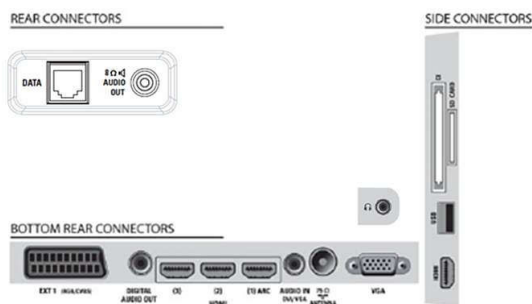

Specifikationer

Bild/visning

- Bildförhållande: Widescreen
- Diagonal skärmstorlek (tum): 26 tum
- Diagonal skärmstorlek (metrisk): 66 cm
- Skåpets färg: Whiskeyfärgad deco-framsida med skåp i high gloss black
- Skärmapplösning: 1 366 x 768p
- Ljusstyrka: 400 cd/m²
- Bildförbättring: 3:2-2:2 filmdetektering, 3D-

- kamfilter, Active Control, Färgförbättring, CTI (Color Transient Improvement), Digital brusreducering, LTI (Luminance Transient Improver), Progressive Scan, Skärpeinställning, 3D MA-videobearbetning, Automatisk hudtonskorrigering, Dynamisk kontrastförbättring, 1080p, 24/25/30 Hz bearbetning, 1080p, 50/60 Hz bearbetning, Pixel Plus HD
- Visa skärmtyp: LCD WXGA+ aktiv matris TFT

- Dynamisk skärmkontrast: 150 000:1
- Svarstid (medel): 6 ms
- Synfältsvinkel: 178° (H)/178° (V)
- Skärmförbättring: Antireflexbehandlad skärm

Bildskärmsupplösningar som stöds

- Datorformat: 640 x 480, 60 Hz, 800 x 600, 60 Hz, 1024 x 768, 60 Hz, 1 280 x 1 024, 60 Hz, 1280 x