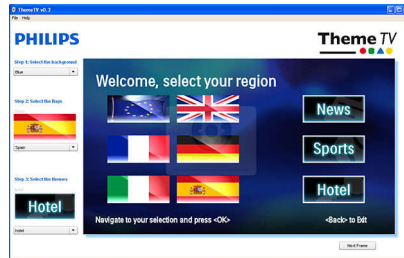

Hotel Scenea

Med Hotel Scenea kan du välja och lagra en bild på TV:n som kan visas som start- eller infokanal.

Tema-TV

Tema-TV erbjuder ett avancerat användargränssnitt som ger gästerna möjlighet att navigera i gästmenyn och enkelt hitta hemlandets kanaler, nyheter och hotellinformation utan att något interaktivt underhållningssystem behövs.